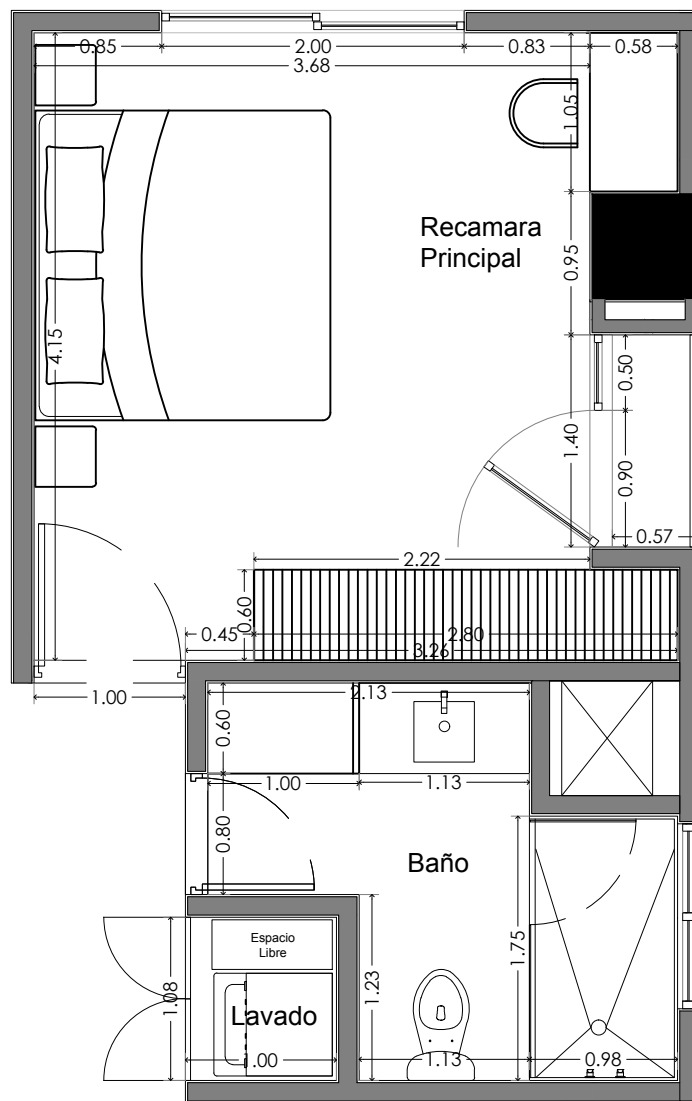

1	Recamara Principal	17.24 m2	Área General: 81.57 m2
2	Baño	6.07 m2	
3	Área de Lavado	1.08 m2	
4	Cocina	6.92 m2	
5	Sala / Comedor	30.15 m2	
6	Terraza	10.30 m2	

DEPARTAMENTO 101

DEPARTAMENTO 201

(Sala /Comedor/ Cocina)

(Recamara/ Baño)