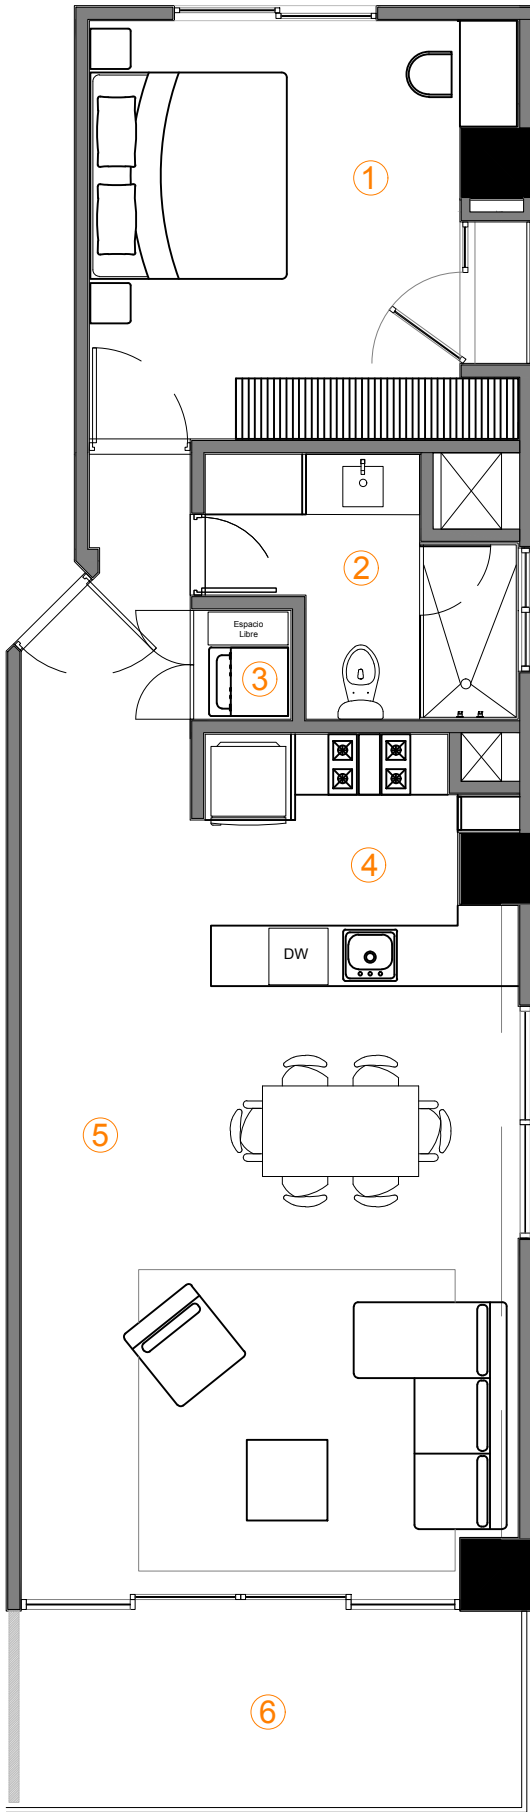

1	Recamara Principal	17.24 m2	Área General: 81.57 m2
2	Baño	6.07 m2	
3	Área de Lavado	1.08 m2	
4	Cocina	6.92 m2	
5	Sala / Comedor	30.15 m2	
6	Terraza	10.30 m2	

DEPARTAMENTO 101

DEPARTAMENTO 201

(Sala /Comedor/ Cocina)

(Recamara/ Baño)