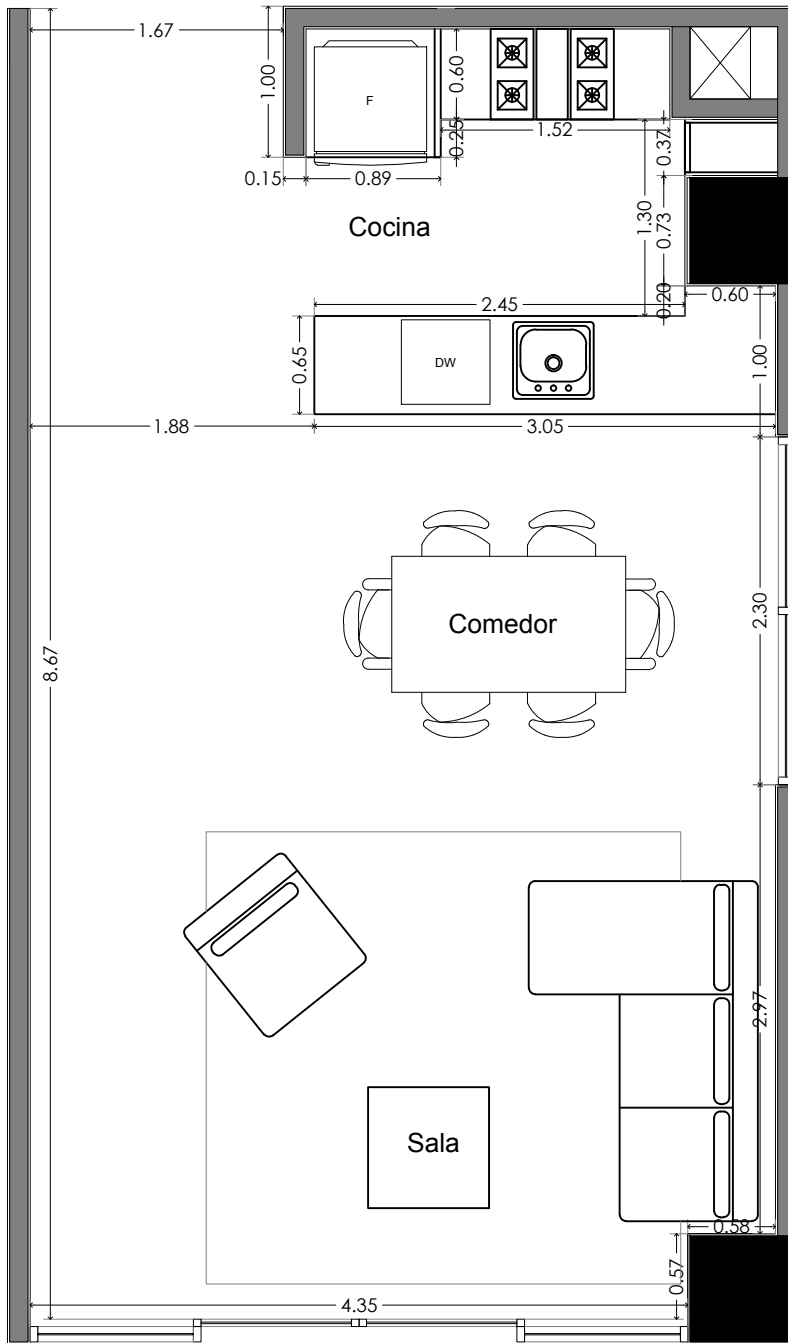

1	Recamara Principal	17.24 m2	Área General: 81.57 m2
2	Baño	6.07 m2	
3	Área de Lavado	1.08 m2	
4	Cocina	6.92 m2	
5	Sala / Comedor	30.15 m2	
6	Terraza	10.30 m2	

DEPARTAMENTO 101

DEPARTAMENTO 201

(Sala /Comedor/ Cocina)

(Recamara/ Baño)