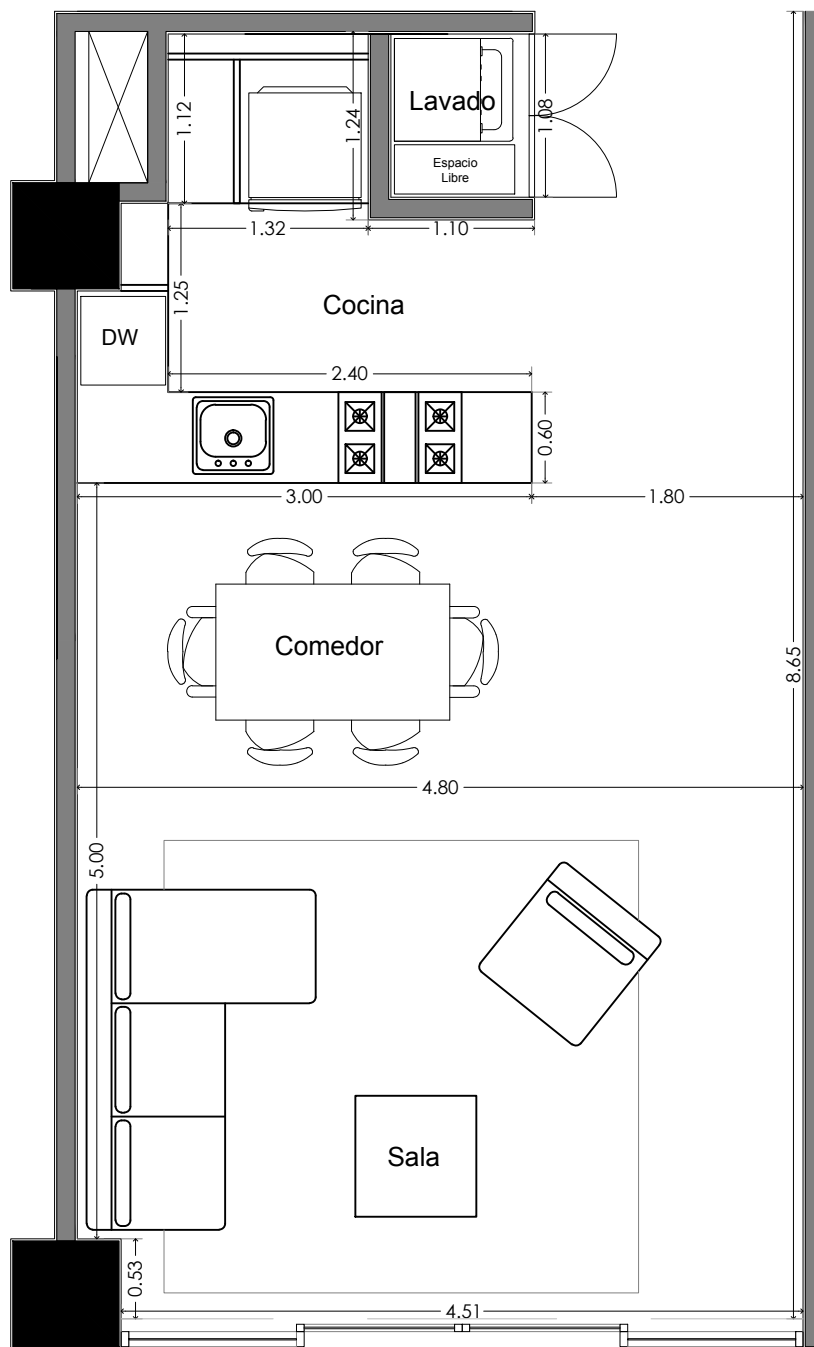

1	Recamara Principal	16.28 m2	Área General: 75.45 m2
2	Baño	4.46 m2	
3	Área de Lavado	1.03 m2	
4	Cocina	6.79 m2	
5	Sala / Comedor	27.30 m2	
6	Terraza	9.87 m2	

DEPARTAMENTO 102

DEPARTAMENTO 202

DEPARTAMENTO 206

(Sala /Comedor/ Cocina)

(Recamara/ Baño)