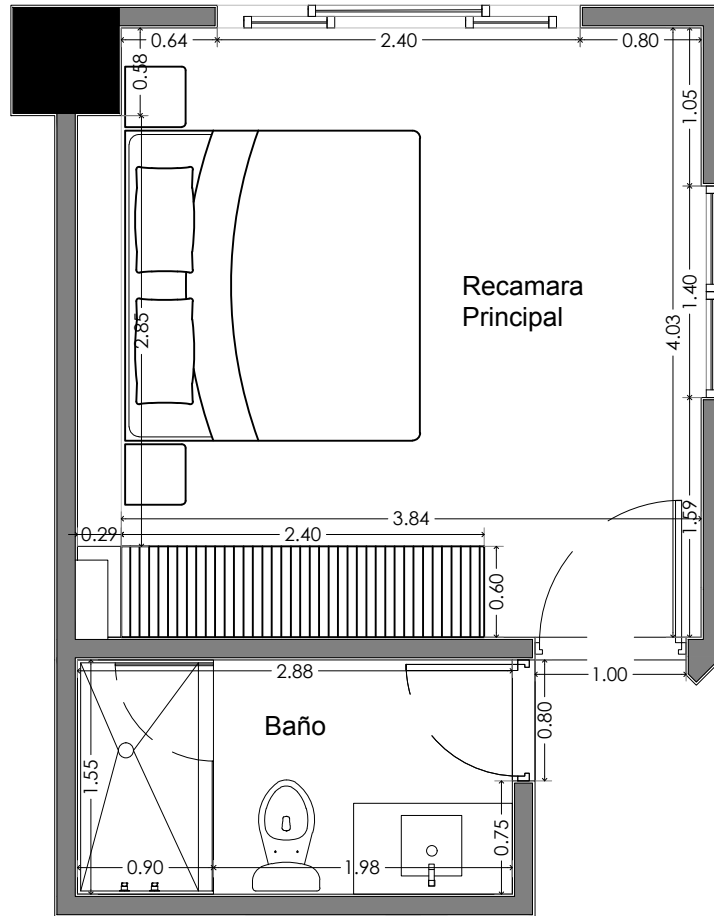

1	Recamara Principal	16.28 m2	Área General: 75.45 m2
2	Baño	4.46 m2	
3	Área de Lavado	1.03 m2	
4	Cocina	6.79 m2	
5	Sala / Comedor	27.30 m2	
6	Terraza	9.87 m2	

DEPARTAMENTO 102

DEPARTAMENTO 202

DEPARTAMENTO 206

(Sala /Comedor/ Cocina)

(Recamara/ Baño)