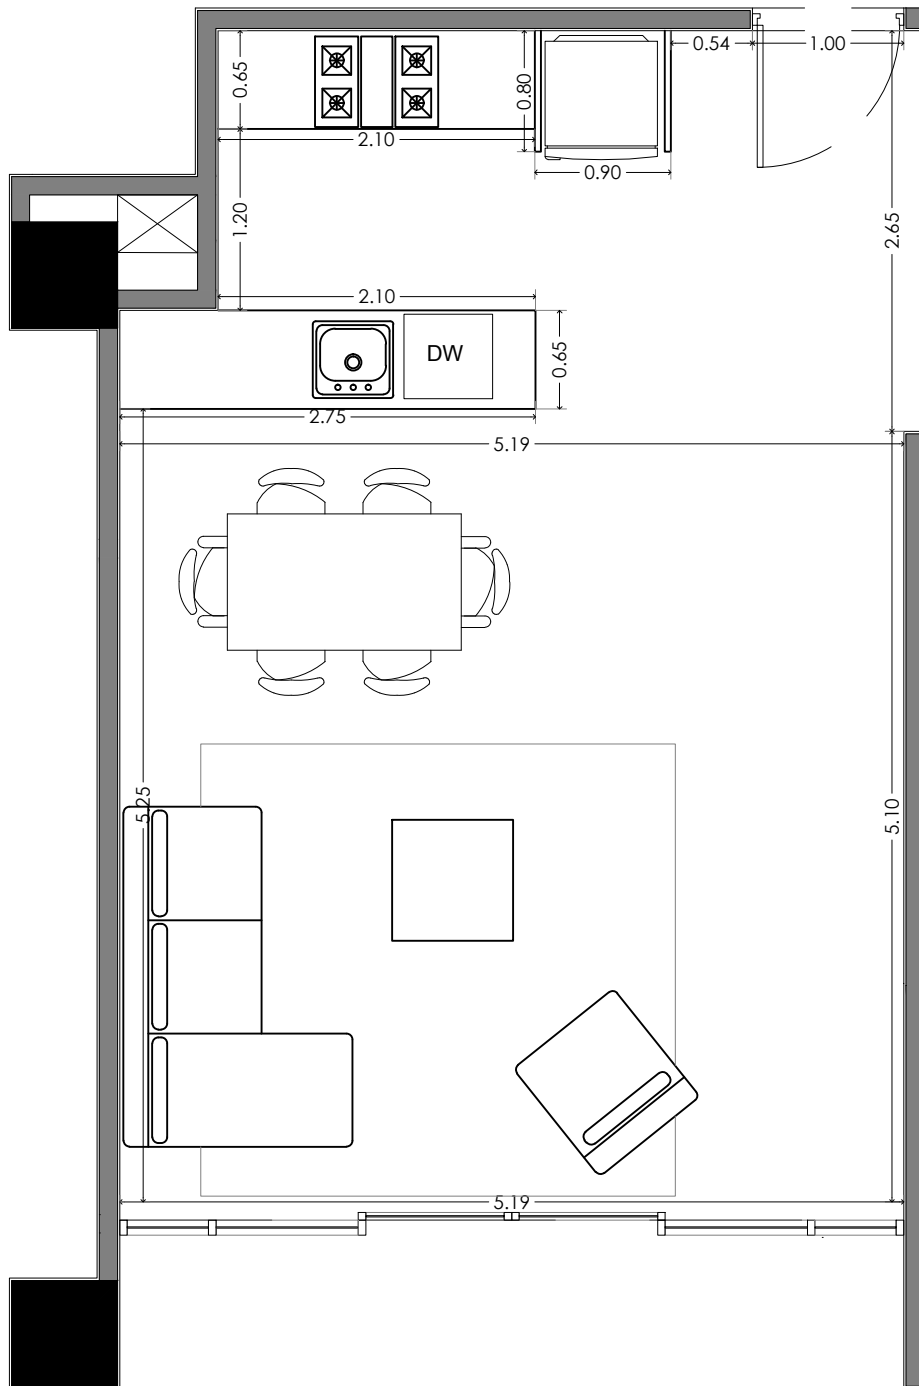

1	Recamara Principal	19.82 m2	Área General: 125.00 m2
2	Baño Principal	4.97 m2	
3	Vestidor Ppal.	4.76 m2	
4	Área de Lavado	1.03 m2	
5	Baño 1	4.61 m2	
6	Recamara 1	16.45 m2	
7	Cocina	7.72 m2	
8	Sala / Comedor	28.60 m2	
9	Terraza	24.55 m2	

## DEPARTAMENTO 103

**(Sala /Comedor/ Cocina)**

**(Recamara Ppal / Baño Ppal)**

**(Recamara 2 / Baño)**