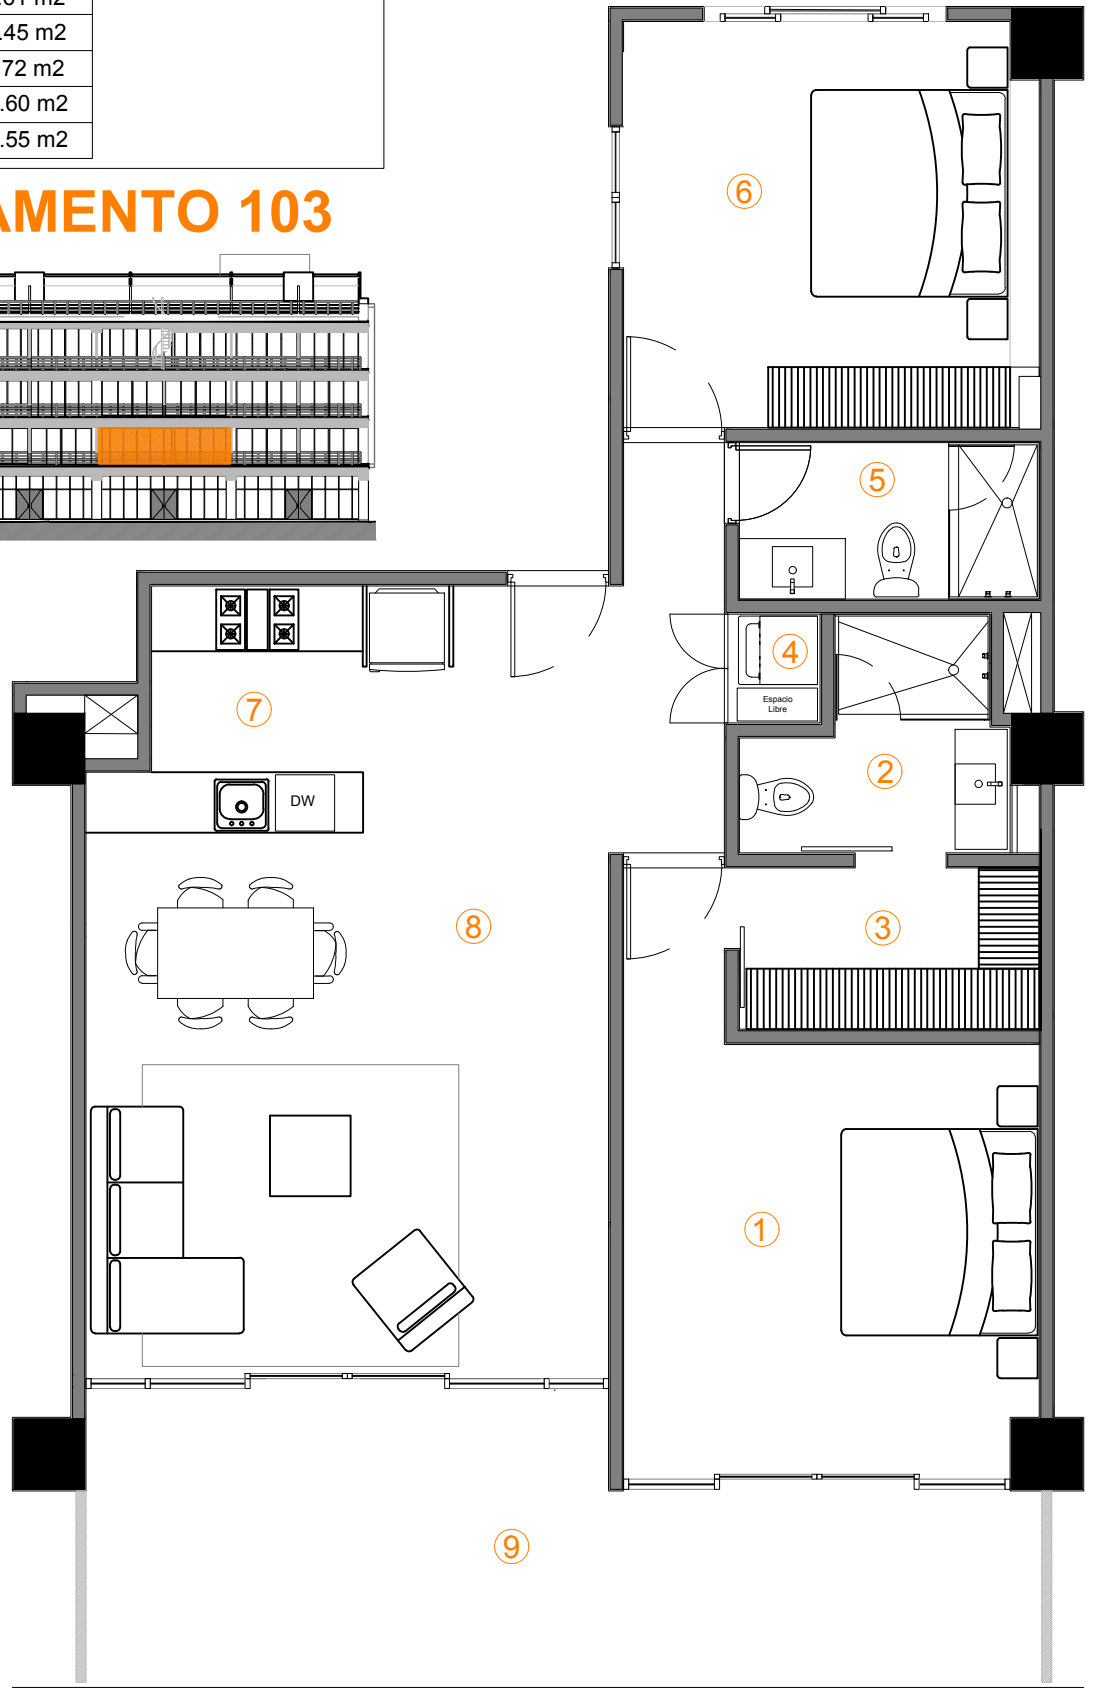

1	Recamara Principal	19.82 m2	Área General: 125.00 m2
2	Baño Principal	4.97 m2	
3	Vestidor Ppal.	4.76 m2	
4	Área de Lavado	1.03 m2	
5	Baño 1	4.61 m2	
6	Recamara 1	16.45 m2	
7	Cocina	7.72 m2	
8	Sala / Comedor	28.60 m2	
9	Terraza	24.55 m2	

## DEPARTAMENTO 103

**(Sala /Comedor/ Cocina)**

**(Recamara Ppal / Baño Ppal)**

**(Recamara 2 / Baño)**