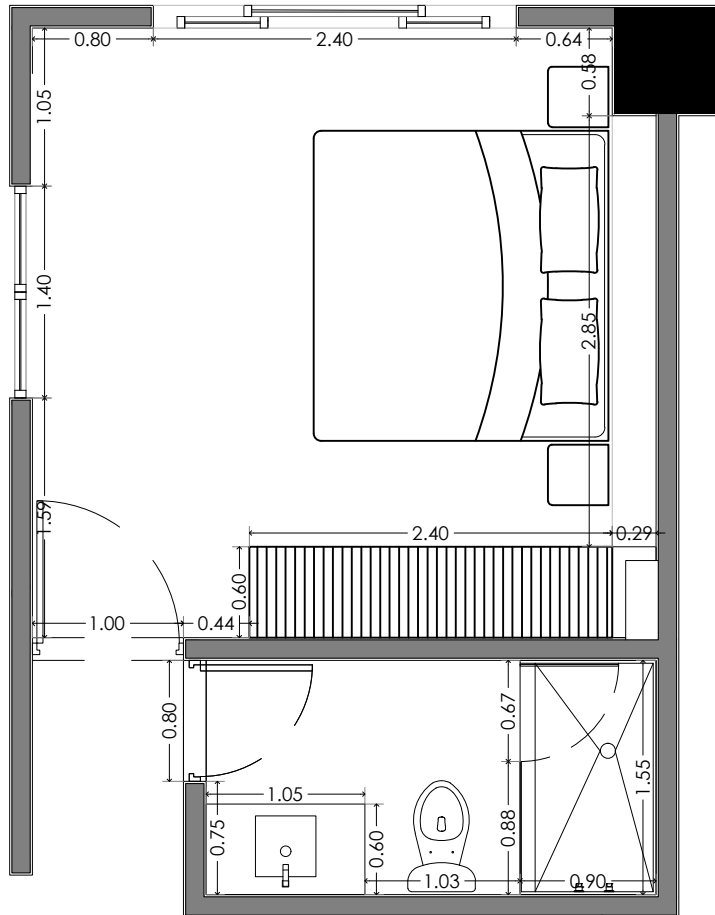

1	Recamara Principal	19.82 m2	Área General: 125.00 m2
2	Baño Principal	4.97 m2	
3	Vestidor Ppal.	4.76 m2	
4	Área de Lavado	1.03 m2	
5	Baño 1	4.61 m2	
6	Recamara 1	16.45 m2	
7	Cocina	7.72 m2	
8	Sala / Comedor	28.60 m2	
9	Terraza	24.55 m2	

## DEPARTAMENTO 103

**(Sala /Comedor/ Cocina)**

**(Recamara Ppal / Baño Ppal)**

**(Recamara 2 / Baño)**