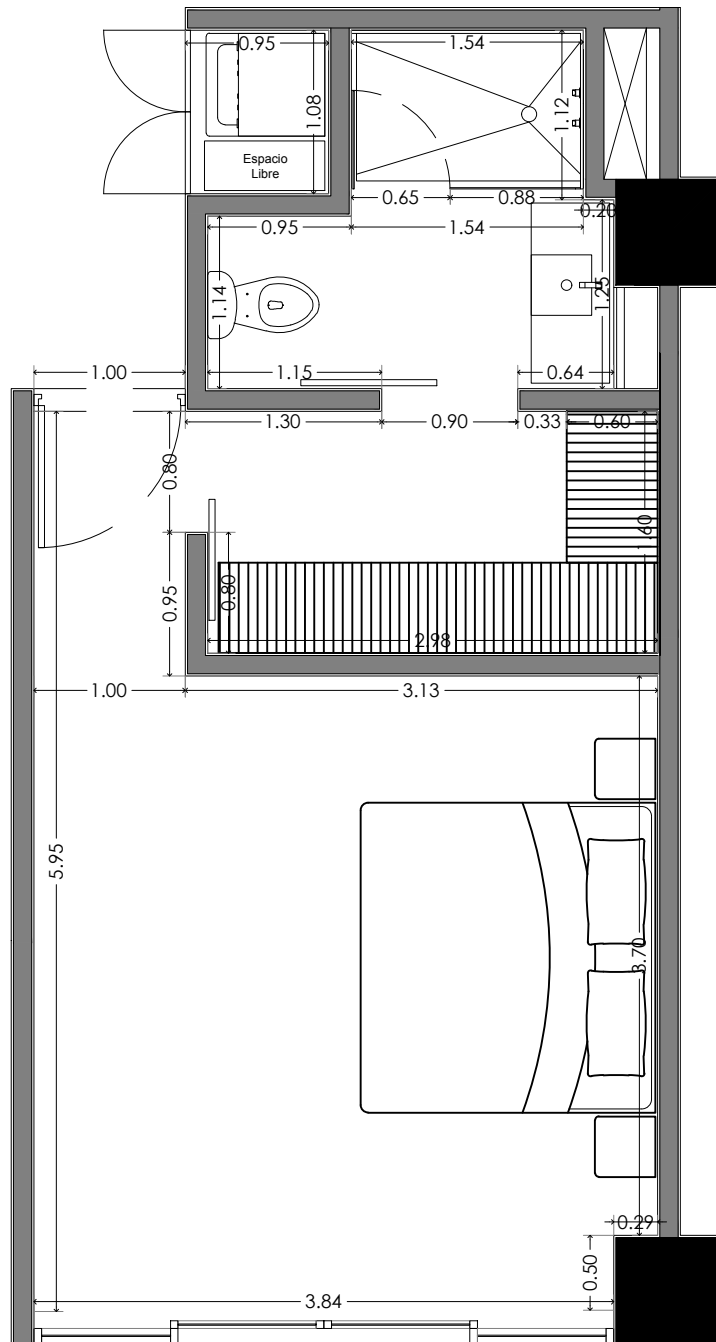

1	Recamara Principal	19.82 m2	Área General: 125.00 m2
2	Baño Principal	4.97 m2	
3	Vestidor Ppal.	4.76 m2	
4	Área de Lavado	1.03 m2	
5	Baño 1	4.61 m2	
6	Recamara 1	16.45 m2	
7	Cocina	7.72 m2	
8	Sala / Comedor	28.60 m2	
9	Terraza	24.55 m2	

## DEPARTAMENTO 103

**(Sala /Comedor/ Cocina)**

**(Recamara Ppal / Baño Ppal)**

**(Recamara 2 / Baño)**