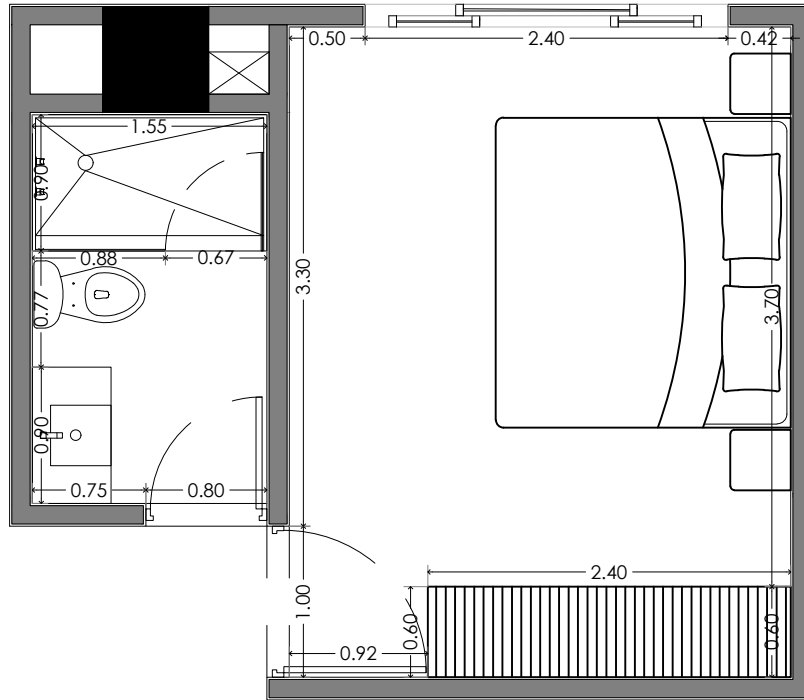

1	Recamara Principal	16.29 m2	Área General: 104.74 m2
2	Baño Principal	5.58 m2	
3	Área de Lavado	1.18 m2	
4	Baño 1	3.98 m2	
5	Recamara 1	14.25 m2	
6	Cocina	7.90 m2	
7	Sala / Comedor	30.27 m2	
8	Terraza	10.60 m2	

DEPARTAMENTO 104

(Sala /Comedor/ Cocina)

(Recamara Ppal / Baño Ppal)

(Recamara 2 / Baño)