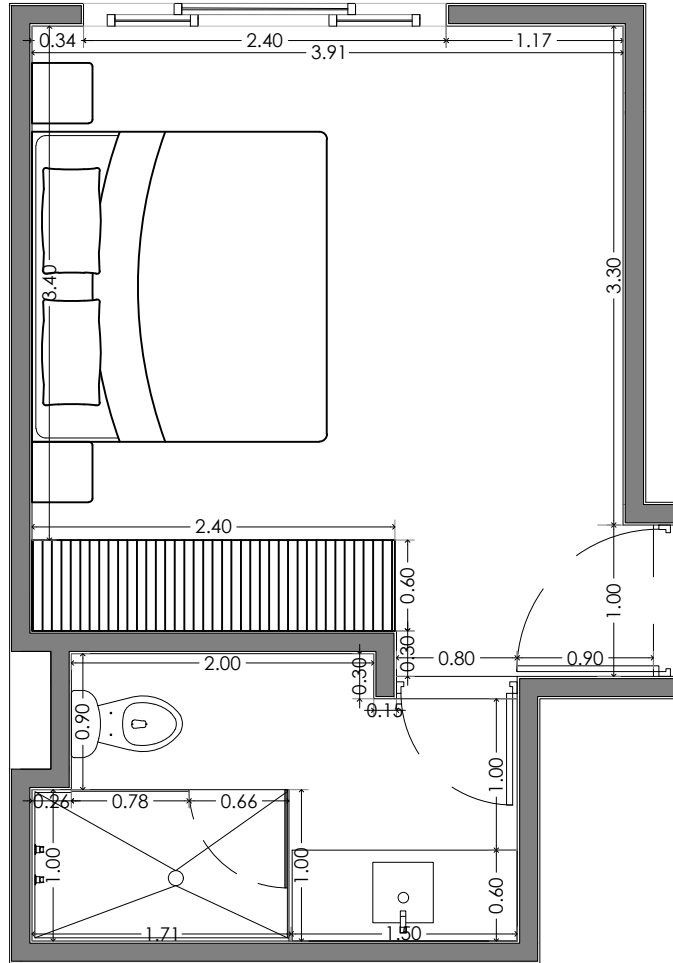

1	Recamara Principal	16.29 m2	Área General: 104.74 m2
2	Baño Principal	5.58 m2	
3	Área de Lavado	1.18 m2	
4	Baño 1	3.98 m2	
5	Recamara 1	14.25 m2	
6	Cocina	7.90 m2	
7	Sala / Comedor	30.27 m2	
8	Terraza	10.60 m2	

DEPARTAMENTO 104

(Sala /Comedor/ Cocina)

(Recamara Ppal / Baño Ppal)

(Recamara 2 / Baño)