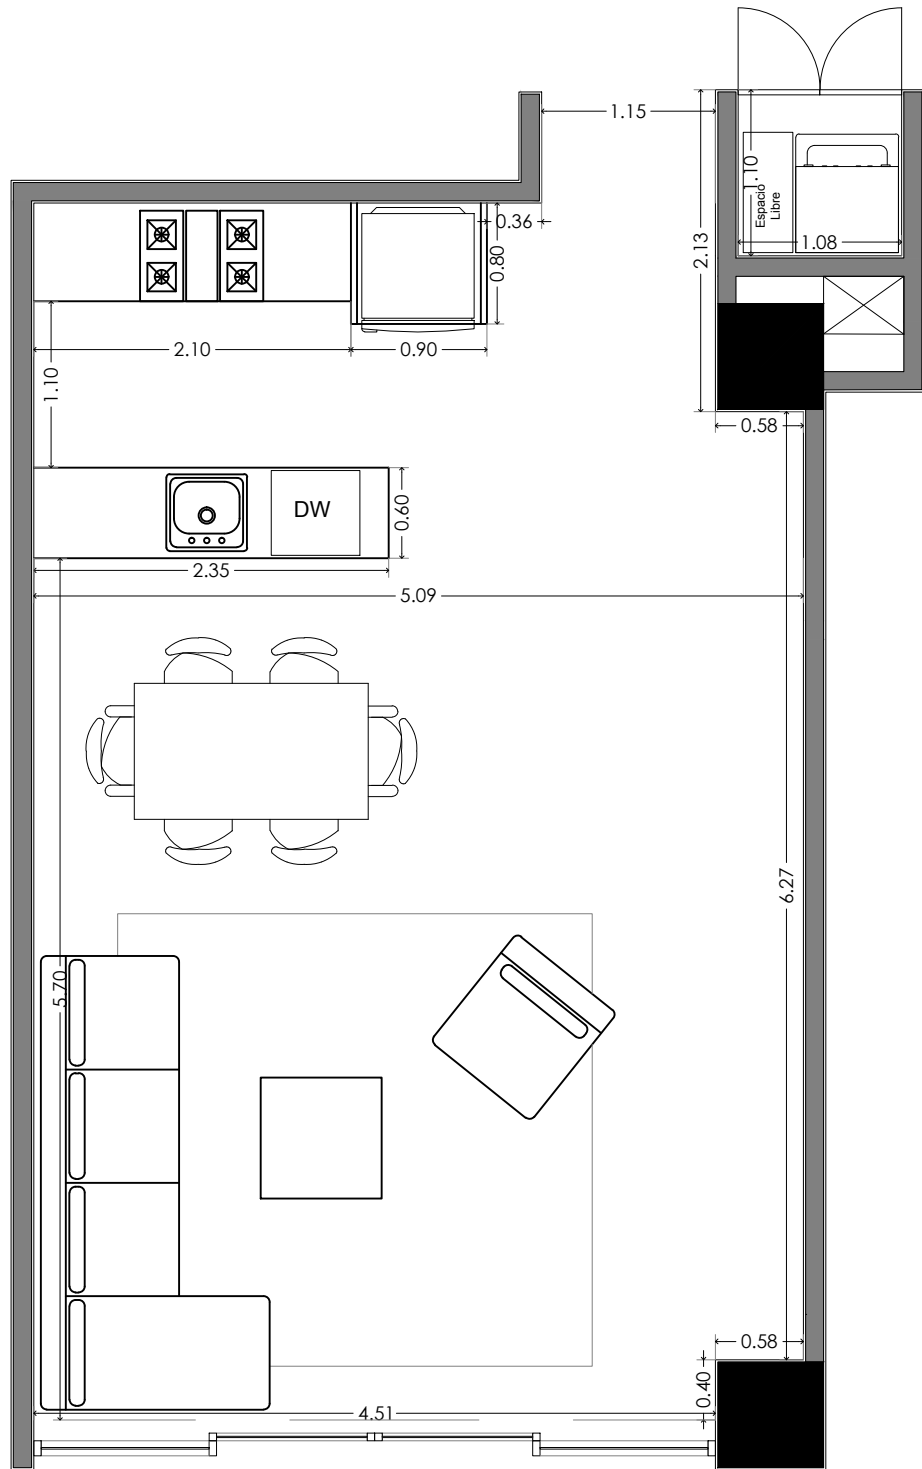

1	Recamara Principal	16.29 m2	Área General: 104.74 m2
2	Baño Principal	5.58 m2	
3	Área de Lavado	1.18 m2	
4	Baño 1	3.98 m2	
5	Recamara 1	14.25 m2	
6	Cocina	7.90 m2	
7	Sala / Comedor	30.27 m2	
8	Terraza	10.60 m2	

DEPARTAMENTO 104

(Sala /Comedor/ Cocina)

(Recamara Ppal / Baño Ppal)

(Recamara 2 / Baño)