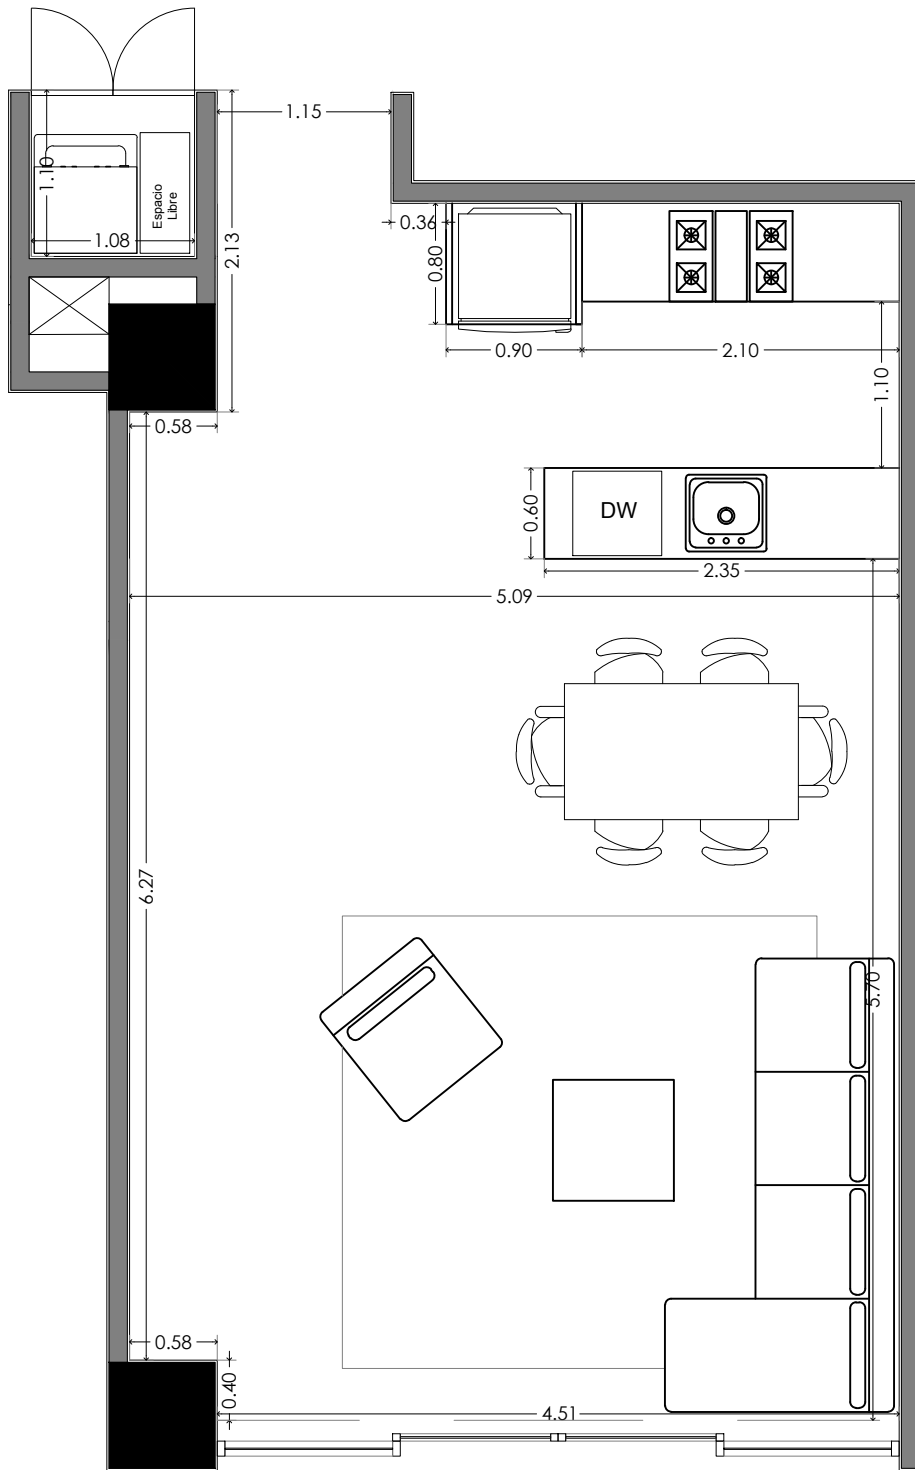

1	Recamara Principal	16.29 m <sup>2</sup>	Área General: 104.74 m <sup>2</sup>
2	Baño Principal	5.58 m <sup>2</sup>	
3	Área de Lavado	1.18 m <sup>2</sup>	
4	Baño 1	3.98 m <sup>2</sup>	
5	Recamara 1	14.25 m <sup>2</sup>	
6	Cocina	7.90 m <sup>2</sup>	
7	Sala / Comedor	30.27 m <sup>2</sup>	
8	Terraza	10.60 m <sup>2</sup>	

## DEPARTAMENTO 105

**(Sala /Comedor/ Cocina)**

**(Recamara Ppal / Baño Ppal)**

**(Recamara 2 / Baño)**