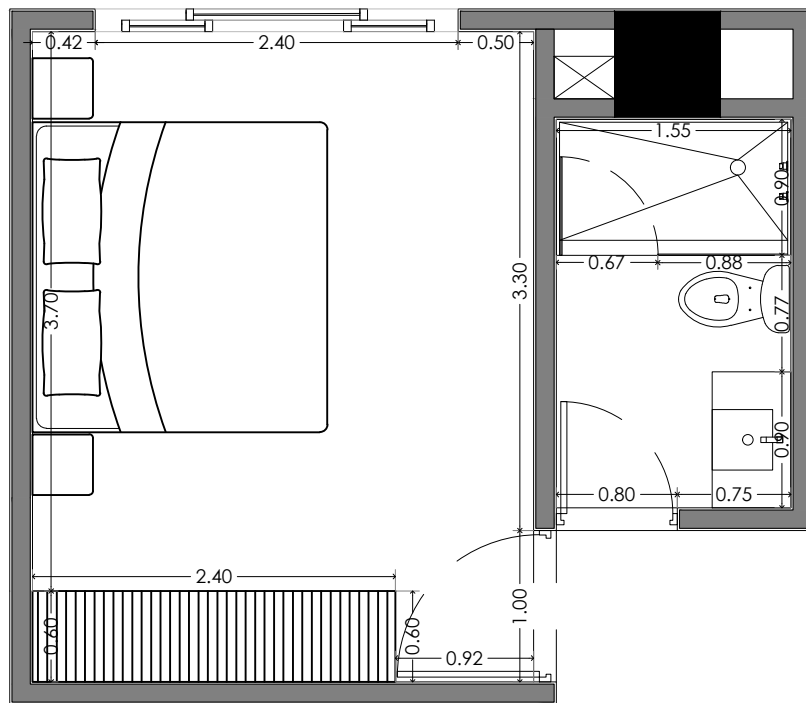

1	Recamara Principal	16.29 m <sup>2</sup>	Área General: 104.74 m <sup>2</sup>
2	Baño Principal	5.58 m <sup>2</sup>	
3	Área de Lavado	1.18 m <sup>2</sup>	
4	Baño 1	3.98 m <sup>2</sup>	
5	Recamara 1	14.25 m <sup>2</sup>	
6	Cocina	7.90 m <sup>2</sup>	
7	Sala / Comedor	30.27 m <sup>2</sup>	
8	Terraza	10.60 m <sup>2</sup>	

## DEPARTAMENTO 105

**(Sala /Comedor/ Cocina)**

**(Recamara Ppal / Baño Ppal)**

**(Recamara 2 / Baño)**