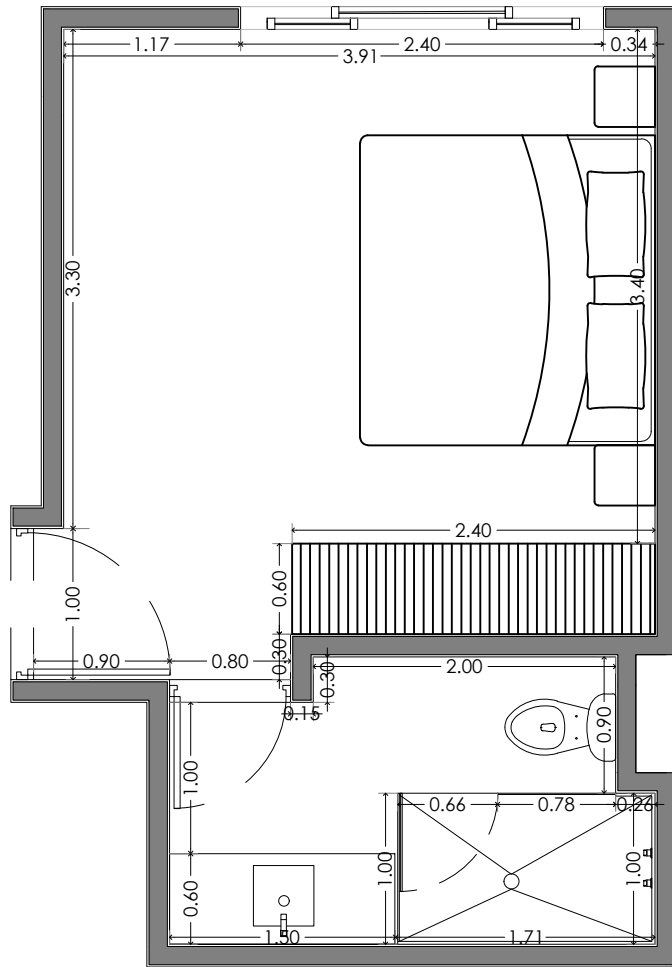

1	Recamara Principal	16.29 m <sup>2</sup>	Área General: 104.74 m <sup>2</sup>
2	Baño Principal	5.58 m <sup>2</sup>	
3	Área de Lavado	1.18 m <sup>2</sup>	
4	Baño 1	3.98 m <sup>2</sup>	
5	Recamara 1	14.25 m <sup>2</sup>	
6	Cocina	7.90 m <sup>2</sup>	
7	Sala / Comedor	30.27 m <sup>2</sup>	
8	Terraza	10.60 m <sup>2</sup>	

## DEPARTAMENTO 105

**(Sala /Comedor/ Cocina)**

**(Recamara Ppal / Baño Ppal)**

**(Recamara 2 / Baño)**