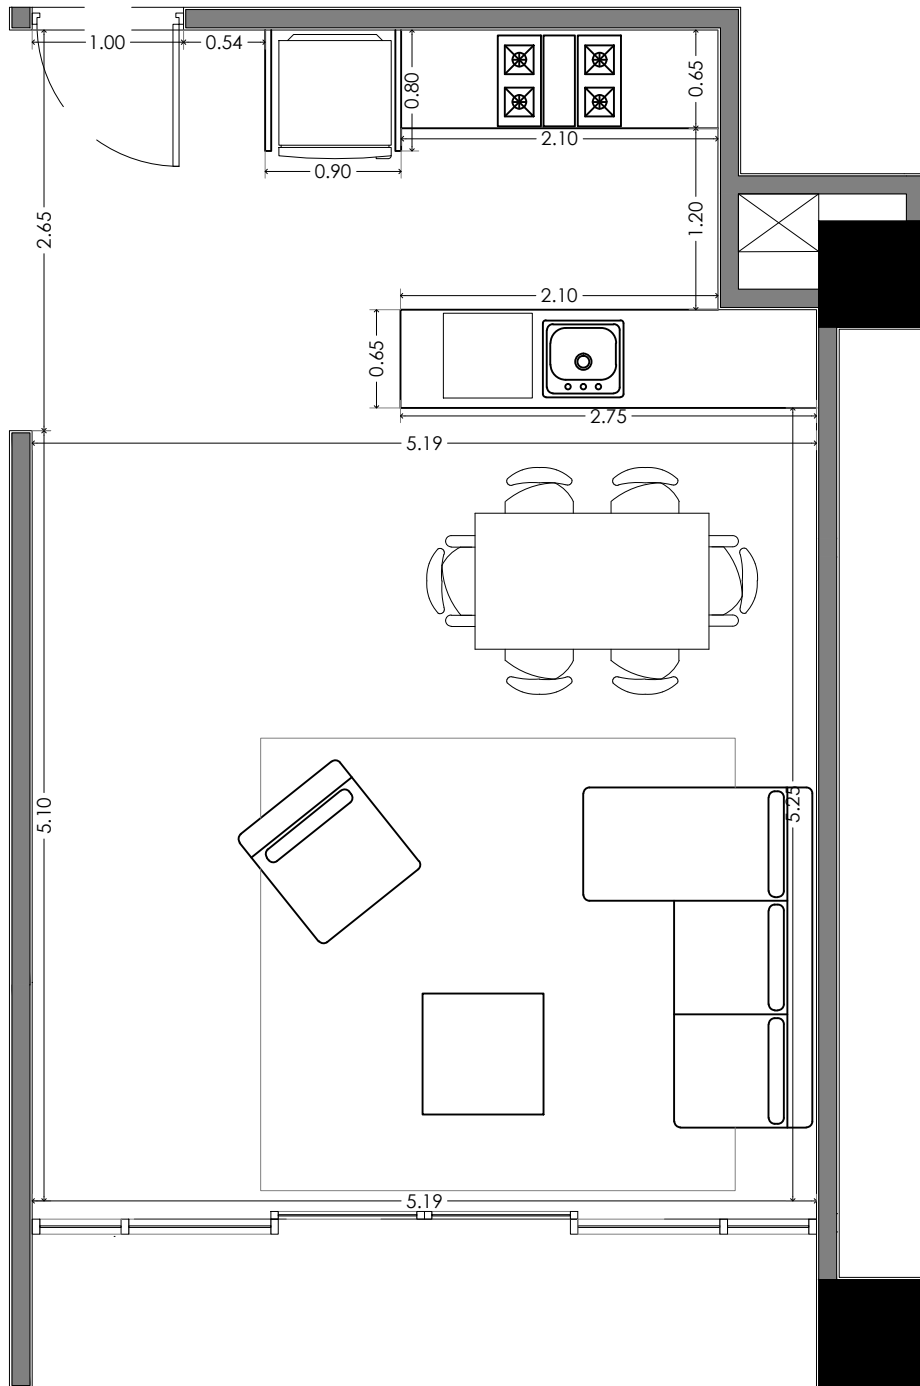

1	Recamara Principal	19.82 m2	Área General: 125.00 m2
2	Baño Principal	4.97 m2	
3	Vestidor Ppal.	4.76 m2	
4	Área de Lavado	1.03 m2	
5	Baño 1	4.61 m2	
6	Recamara 1	16.45 m2	
7	Cocina	7.72 m2	
8	Sala / Comedor	28.60 m2	
9	Terraza	24.55 m2	

DEPARTAMENTO 106

(Sala /Comedor/ Cocina)