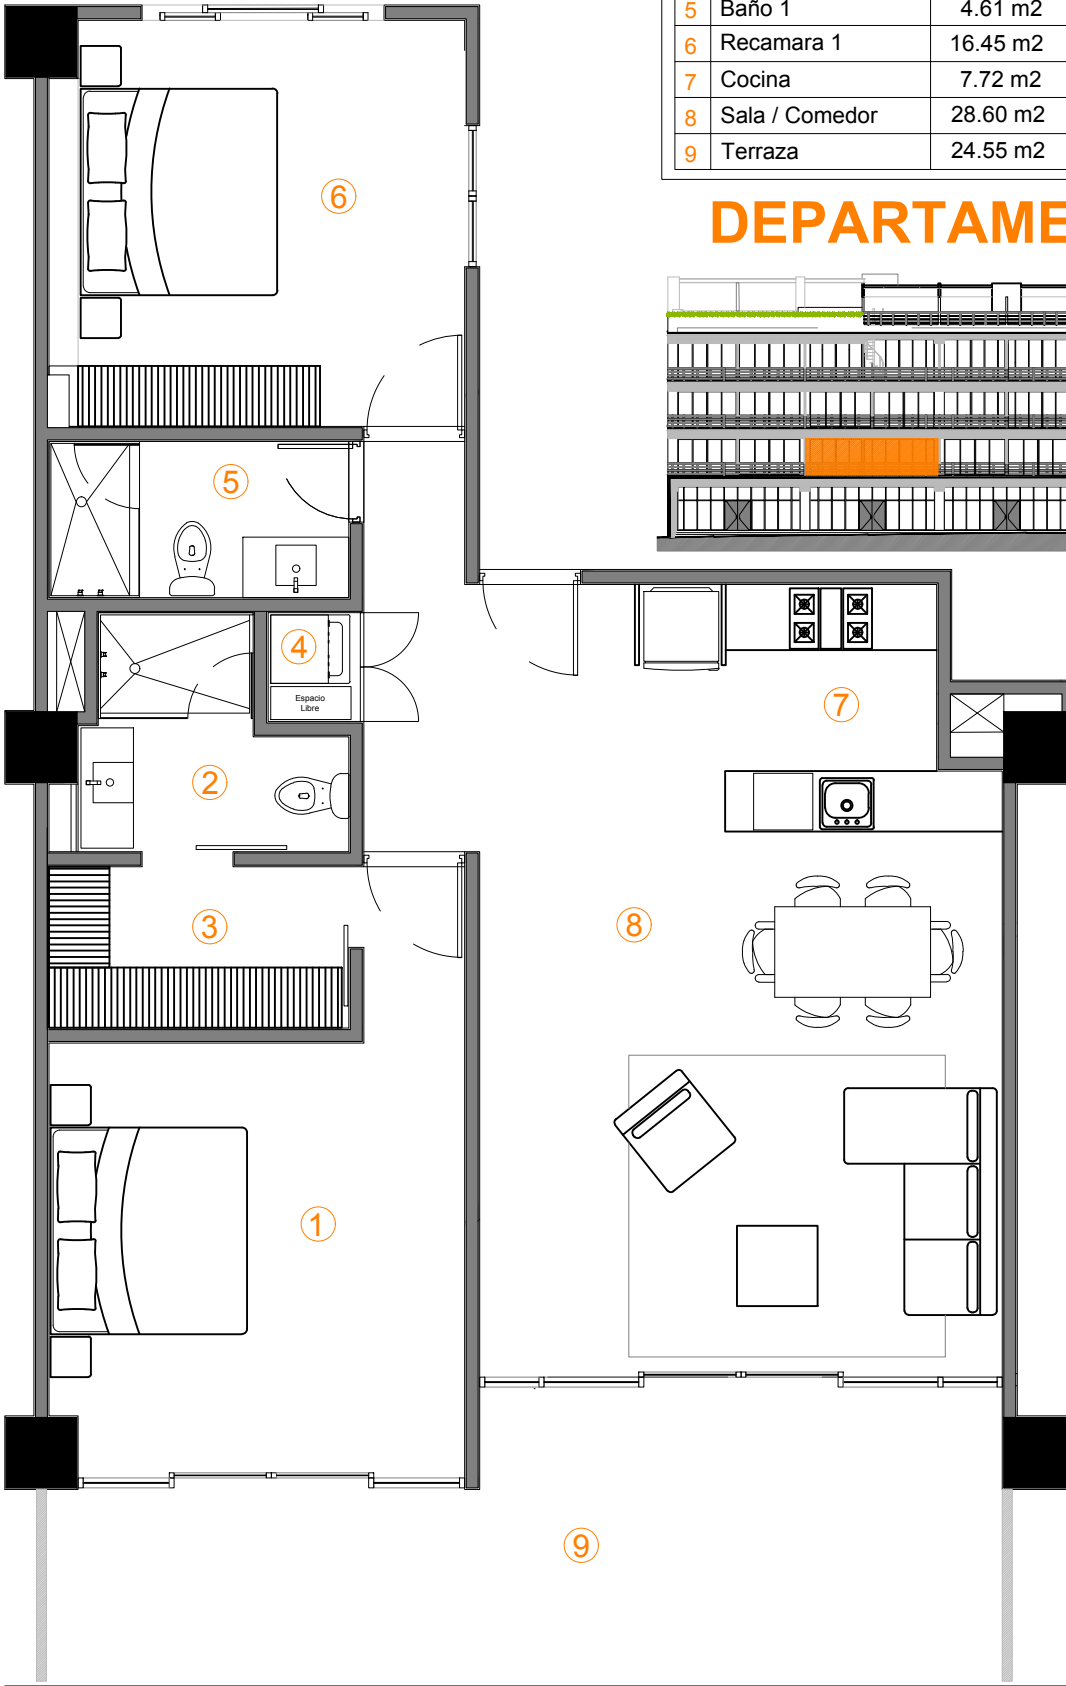

1	Recamara Principal	19.82 m2	Área General: 125.00 m2
2	Baño Principal	4.97 m2	
3	Vestidor Ppal.	4.76 m2	
4	Área de Lavado	1.03 m2	
5	Baño 1	4.61 m2	
6	Recamara 1	16.45 m2	
7	Cocina	7.72 m2	
8	Sala / Comedor	28.60 m2	
9	Terraza	24.55 m2	

DEPARTAMENTO 106

(Sala /Comedor/ Cocina)