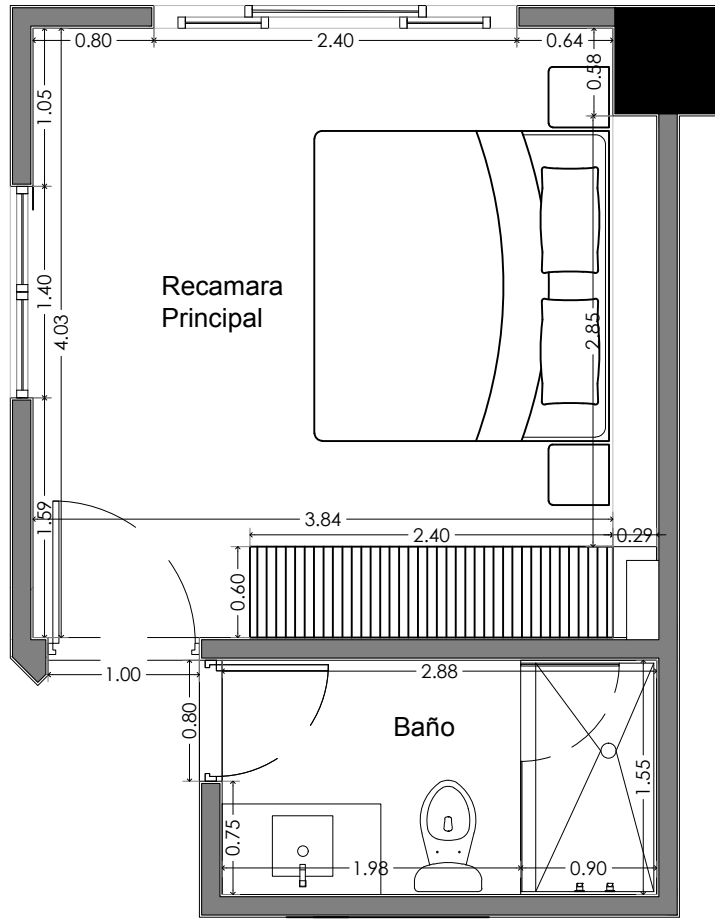

1	Recamara Principal	16.28 m2	Área General: 75.45 m2
2	Baño	4.46 m2	
3	Área de Lavado	1.03 m2	
4	Cocina	6.79 m2	
5	Sala / Comedor	27.30 m2	
6	Terraza	9.87 m2	

DEPARTAMENTO 107

DEPARTAMENTO 203

DEPARTAMENTO 207

DEPARTAMENTO 307

(Sala /Comedor/ Cocina)

(Recamara/ Baño)