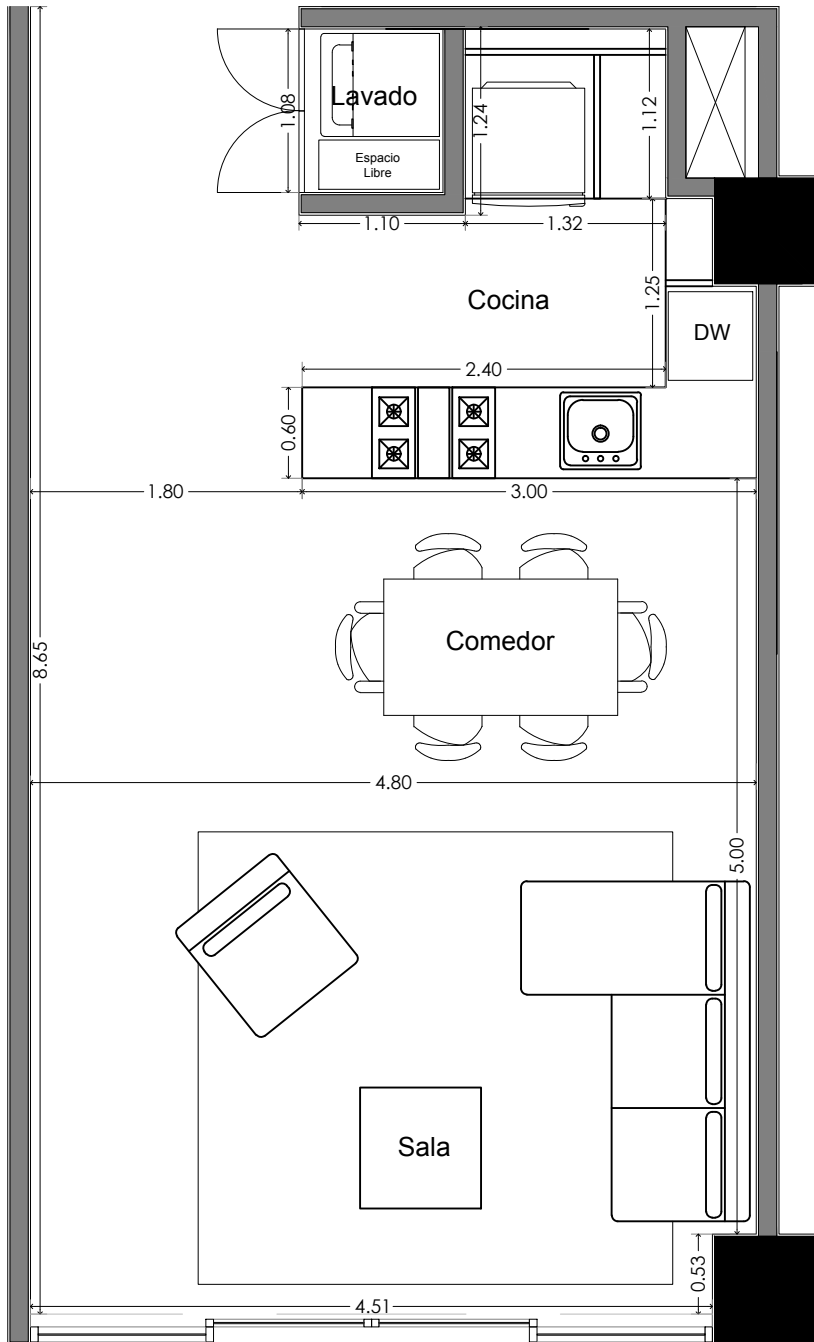

1	Recamara Principal	16.28 m2	Área General: 75.45 m2
2	Baño	4.46 m2	
3	Área de Lavado	1.03 m2	
4	Cocina	6.79 m2	
5	Sala / Comedor	27.30 m2	
6	Terraza	9.87 m2	

DEPARTAMENTO 107

DEPARTAMENTO 203

DEPARTAMENTO 207

DEPARTAMENTO 307

(Sala /Comedor/ Cocina)

(Recamara/ Baño)