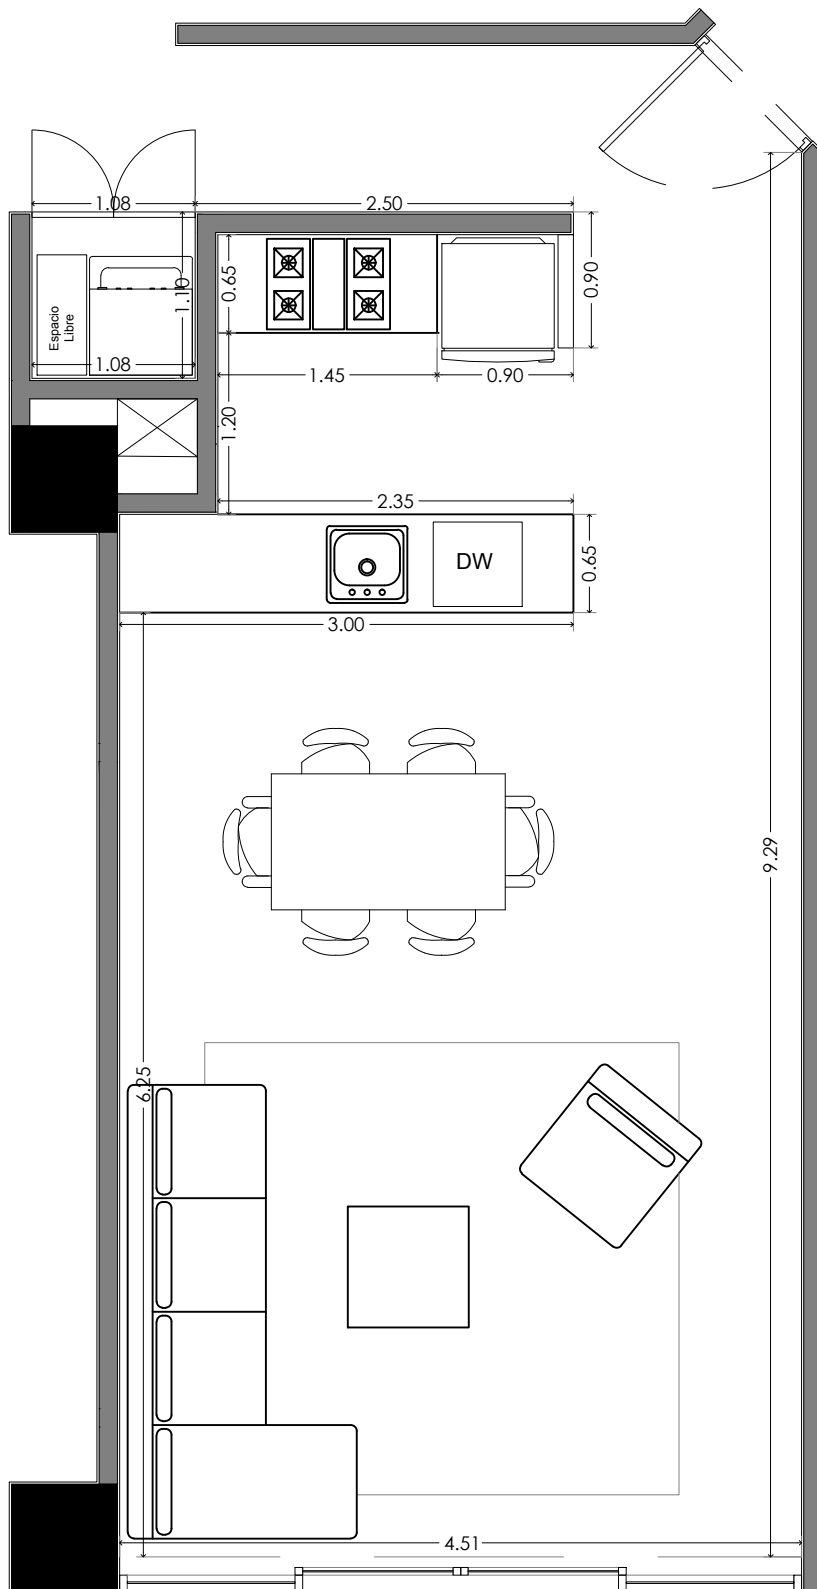

1	Recamara Principal	27.07 m2	Área General: 157.78 m2
2	Baño Principal	7.83 m2	
3	Vestidor Ppal.	5.86 m2	
4	Área de Lavado	1.19 m2	
5	Baño 1	6.13 m2	
6	Recamara 1	13.92 m2	
7	Recamara 2	13.60 m2	
8	Cocina	6.30 m2	
9	Sala / Comedor	29.23 m2	
10	Terraza	24.96 m2	

DEPARTAMENTO 204

(Sala /Comedor/ Cocina)

(Recamara Ppal / Baño Ppal)

(Recamara 2 y 3 / Baño)