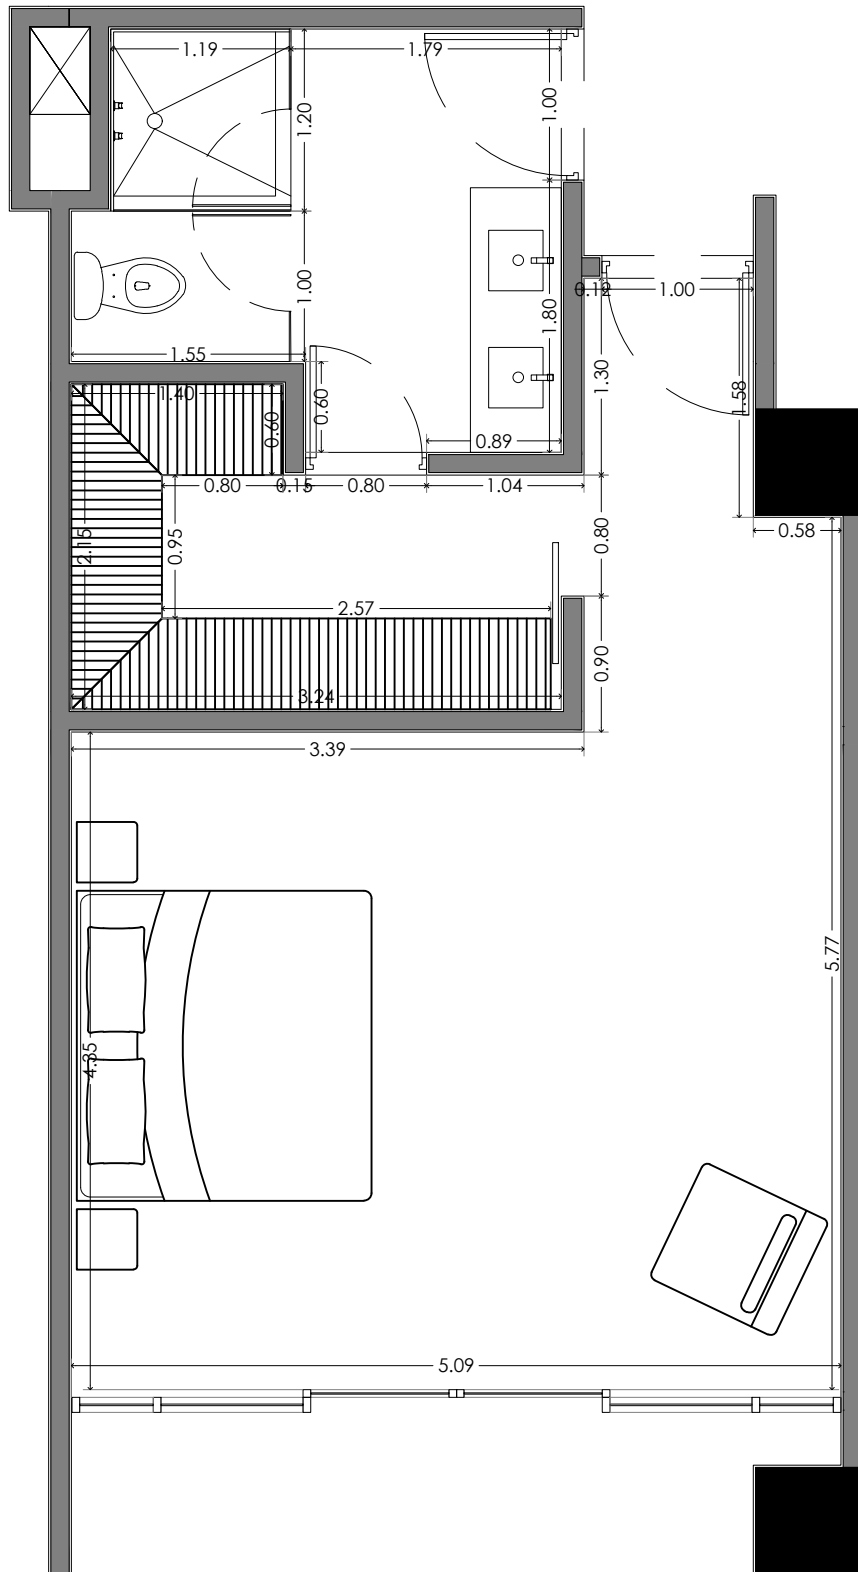

1	Recamara Principal	27.07 m2	Área General: 157.78 m2
2	Baño Principal	7.83 m2	
3	Vestidor Ppal.	5.86 m2	
4	Área de Lavado	1.19 m2	
5	Baño 1	6.13 m2	
6	Recamara 1	13.92 m2	
7	Recamara 2	13.60 m2	
8	Cocina	6.30 m2	
9	Sala / Comedor	29.23 m2	
10	Terraza	24.96 m2	

DEPARTAMENTO 204

(Sala /Comedor/ Cocina)

(Recamara Ppal / Baño Ppal)

(Recamara 2 y 3 / Baño)