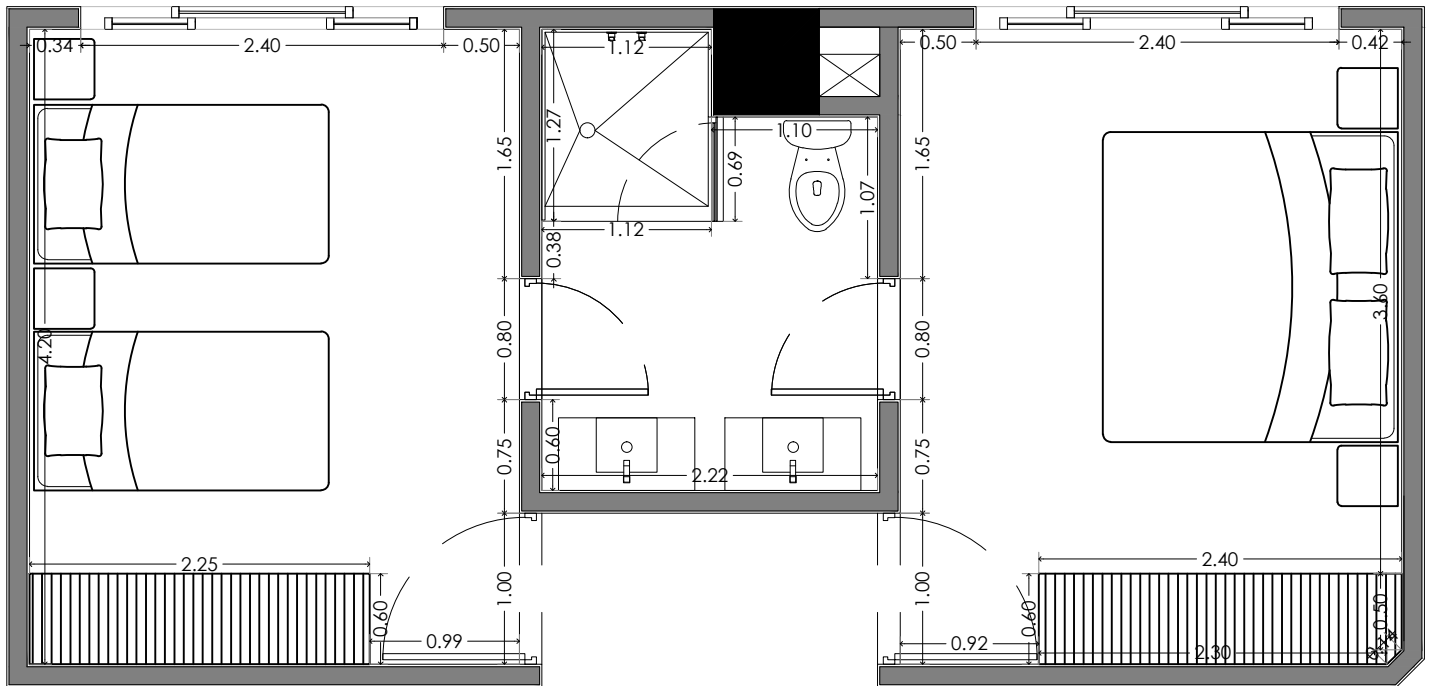

1	Recamara Principal	27.07 m2	Área General: 157.78 m2
2	Baño Principal	7.83 m2	
3	Vestidor Ppal.	5.86 m2	
4	Área de Lavado	1.19 m2	
5	Baño 1	6.13 m2	
6	Recamara 1	13.92 m2	
7	Recamara 2	13.60 m2	
8	Cocina	6.30 m2	
9	Sala / Comedor	29.23 m2	
10	Terraza	24.96 m2	

DEPARTAMENTO 204

(Sala /Comedor/ Cocina)

(Recamara Ppal / Baño Ppal)

(Recamara 2 y 3 / Baño)