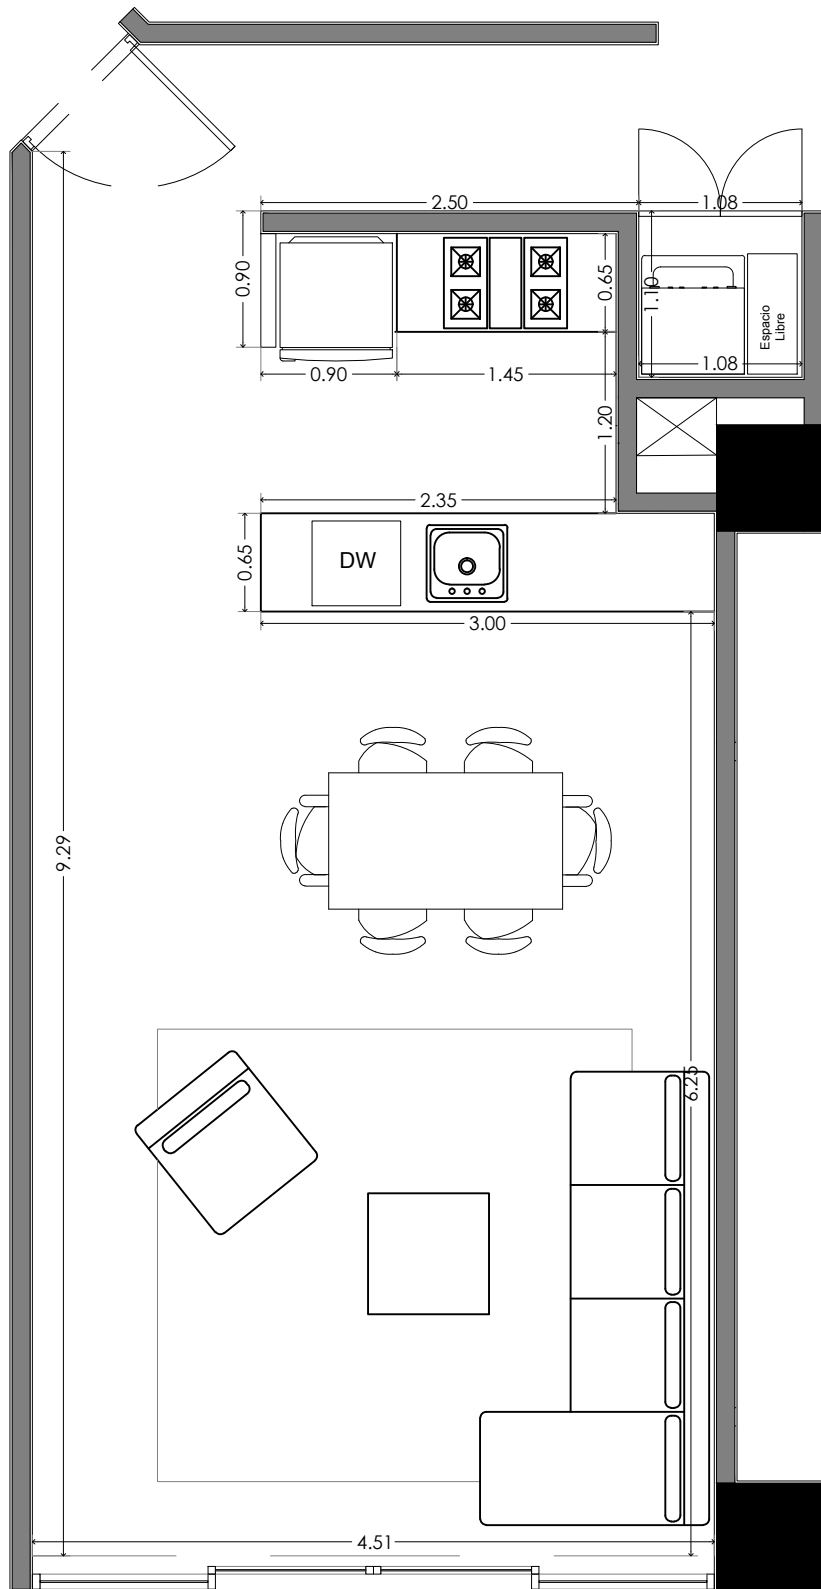

1	Recamara Principal	27.07 m2	Área General: 157.78 m2
2	Baño Principal	7.83 m2	
3	Vestidor Ppal.	5.86 m2	
4	Área de Lavado	1.19 m2	
5	Baño 1	6.13 m2	
6	Recamara 1	13.92 m2	
7	Recamara 2	13.60 m2	
8	Cocina	6.30 m2	
9	Sala / Comedor	29.23 m2	
10	Terraza	24.96 m2	

## DEPARTAMENTO 205

**(Sala /Comedor/ Cocina)**

**(Recamara Ppal / Baño Ppal)**

**(Recamara 2 y 3 / Baño)**