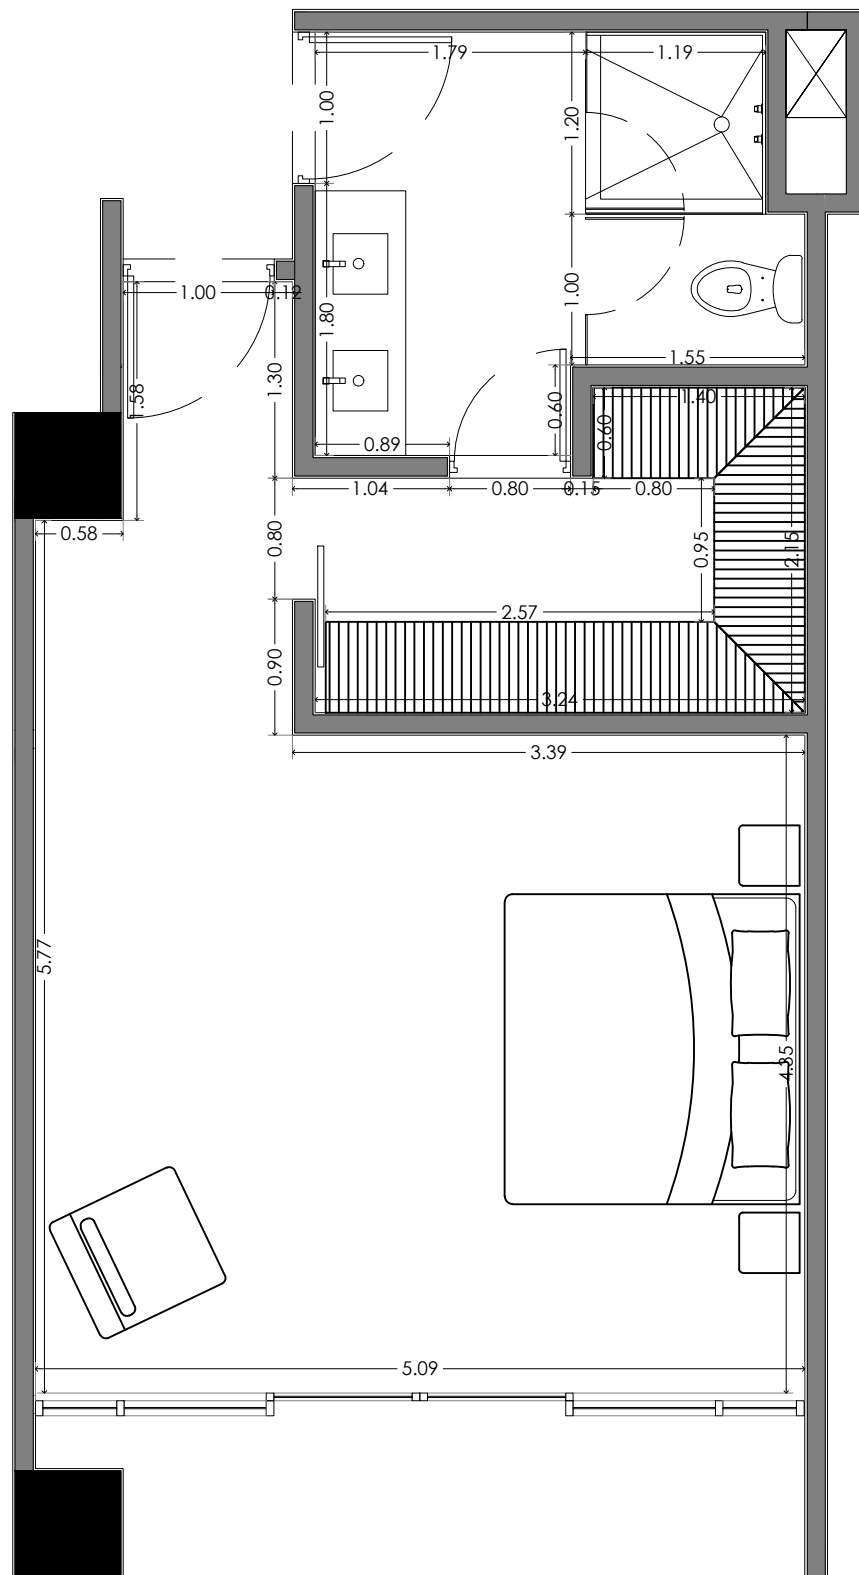

1	Recamara Principal	27.07 m2	Área General: 157.78 m2
2	Baño Principal	7.83 m2	
3	Vestidor Ppal.	5.86 m2	
4	Área de Lavado	1.19 m2	
5	Baño 1	6.13 m2	
6	Recamara 1	13.92 m2	
7	Recamara 2	13.60 m2	
8	Cocina	6.30 m2	
9	Sala / Comedor	29.23 m2	
10	Terraza	24.96 m2	

## DEPARTAMENTO 205

**(Sala /Comedor/ Cocina)**

**(Recamara Ppal / Baño Ppal)**

**(Recamara 2 y 3 / Baño)**