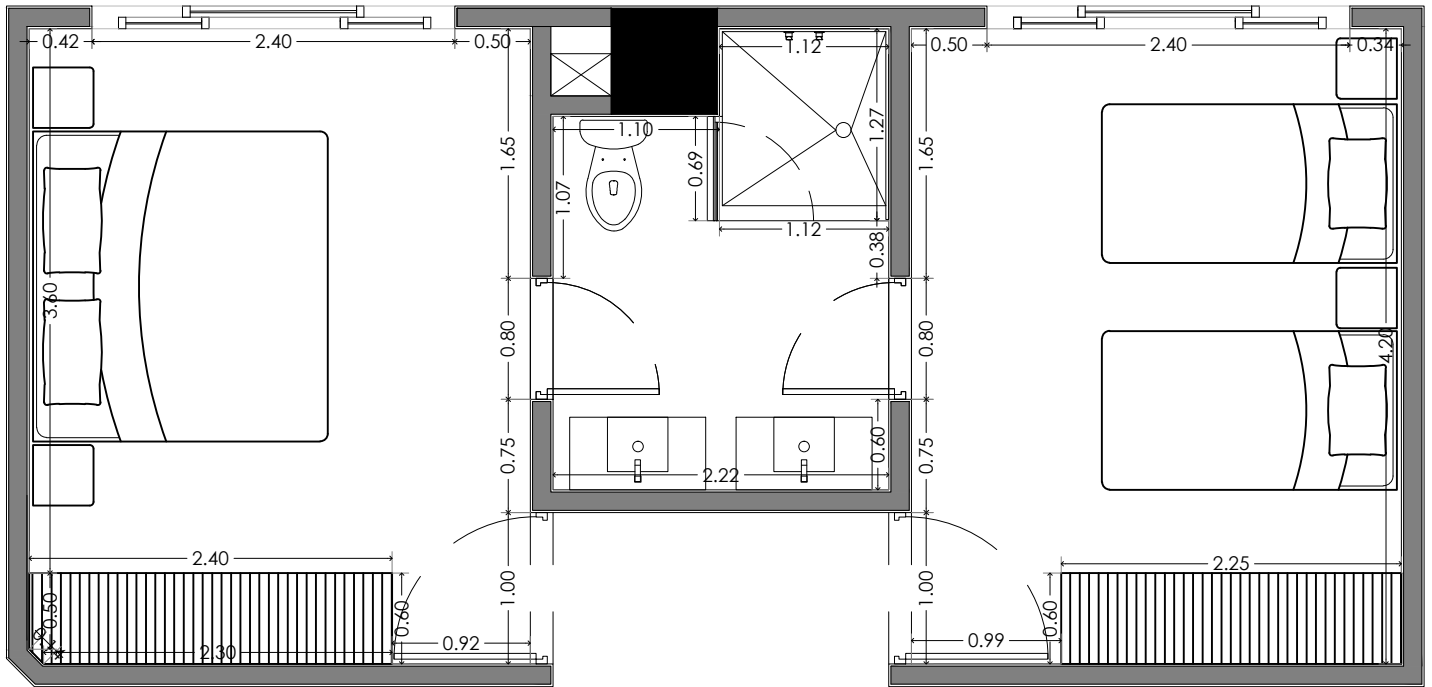

1	Recamara Principal	27.07 m2	Área General: 157.78 m2
2	Baño Principal	7.83 m2	
3	Vestidor Ppal.	5.86 m2	
4	Área de Lavado	1.19 m2	
5	Baño 1	6.13 m2	
6	Recamara 1	13.92 m2	
7	Recamara 2	13.60 m2	
8	Cocina	6.30 m2	
9	Sala / Comedor	29.23 m2	
10	Terraza	24.96 m2	

## DEPARTAMENTO 205

**(Sala /Comedor/ Cocina)**

**(Recamara Ppal / Baño Ppal)**

**(Recamara 2 y 3 / Baño)**