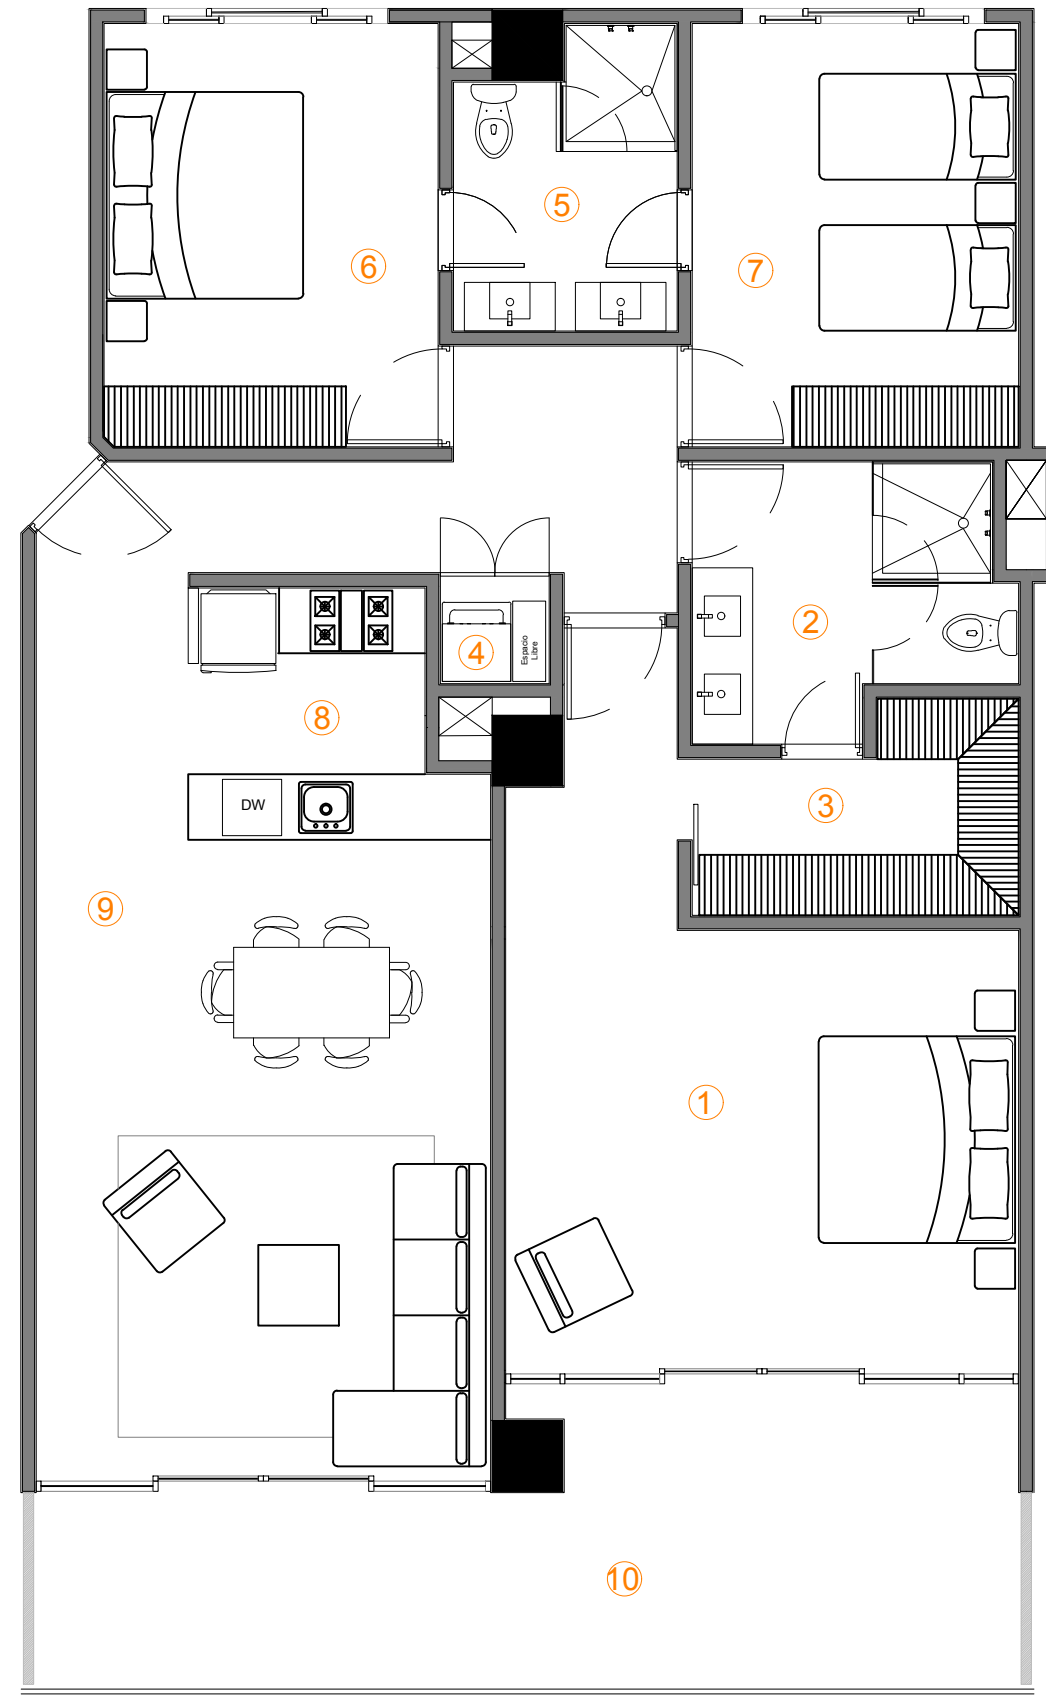

1	Recamara Principal	27.07 m2	Área General: 157.78 m2
2	Baño Principal	7.83 m2	
3	Vestidor Ppal.	5.86 m2	
4	Área de Lavado	1.19 m2	
5	Baño 1	6.13 m2	
6	Recamara 1	13.92 m2	
7	Recamara 2	13.60 m2	
8	Cocina	6.30 m2	
9	Sala / Comedor	29.23 m2	
10	Terraza	24.96 m2	

## DEPARTAMENTO 205

**(Sala /Comedor/ Cocina)**

**(Recamara Ppal / Baño Ppal)**

**(Recamara 2 y 3 / Baño)**