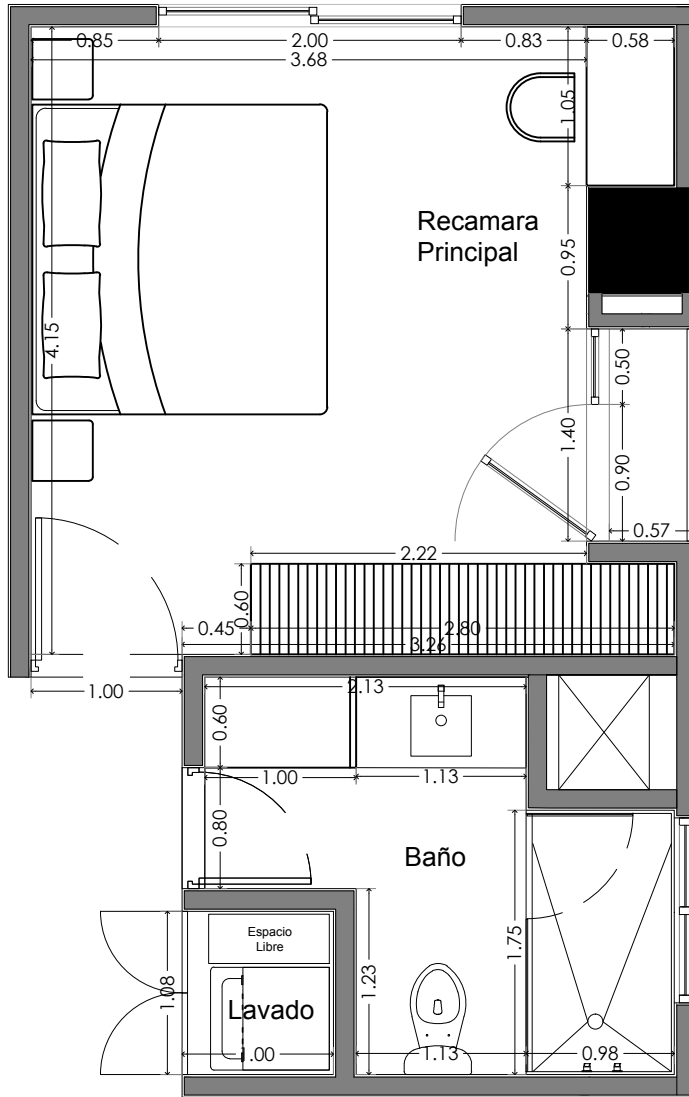

1	Recamara Principal	17.24 m2	Área General: 81.57 m2
2	Baño	6.07 m2	
3	Área de Lavado	1.08 m2	Total: 123.82 m2
4	Cocina	6.92 m2	
5	Sala / Comedor	30.15 m2	
6	Terraza	10.30 m2	
7	Roof Garden	42.25 m2	

DEPARTAMENTO 301

(Sala /Comedor/ Cocina)

(Recamara Ppal / Baño)