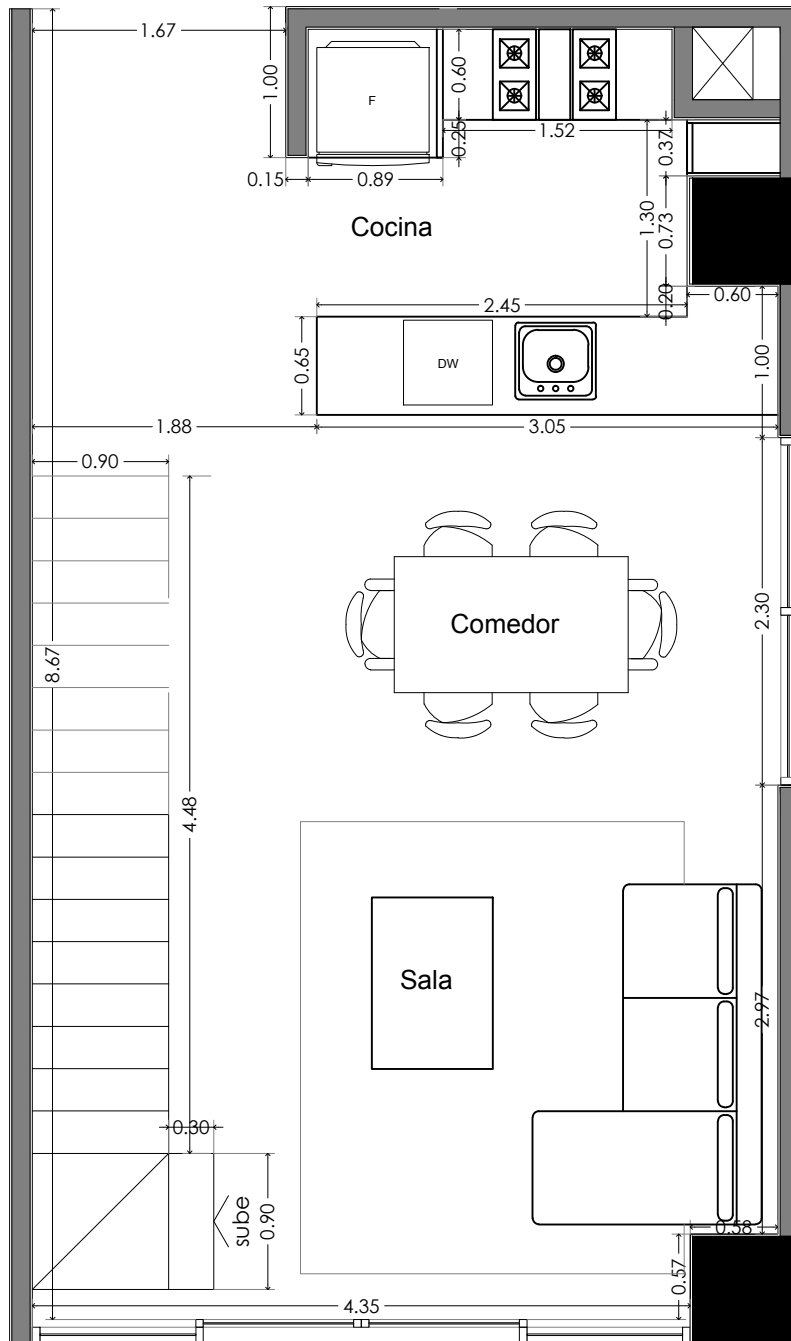

1	Recamara Principal	17.24 m2	Área General: 81.57 m2
2	Baño	6.07 m2	
3	Área de Lavado	1.08 m2	Total: 123.82 m2
4	Cocina	6.92 m2	
5	Sala / Comedor	30.15 m2	
6	Terraza	10.30 m2	
7	Roof Garden	42.25 m2	

DEPARTAMENTO 301

(Sala /Comedor/ Cocina)

(Recamara Ppal / Baño)