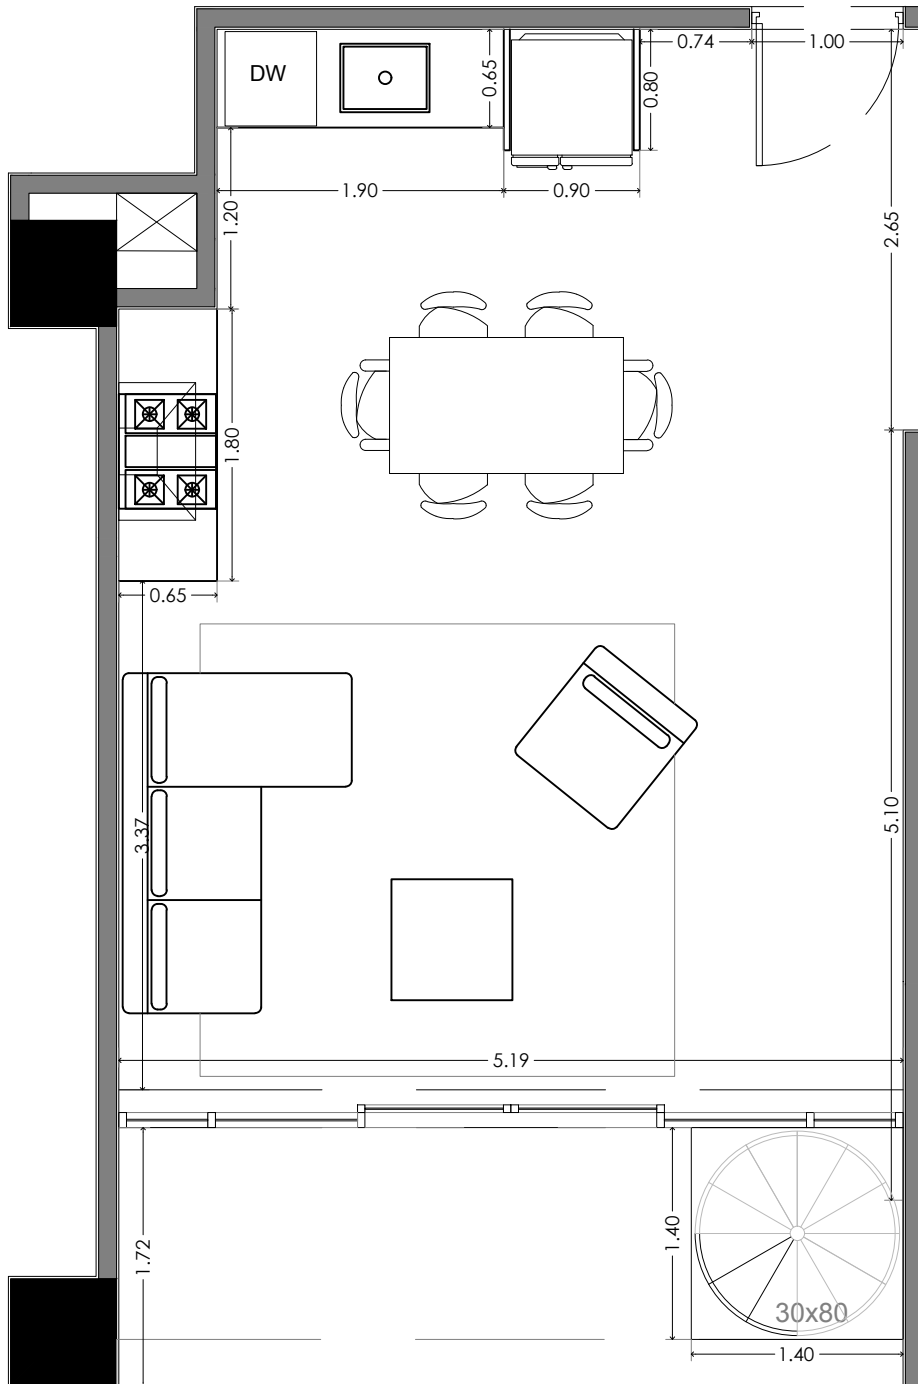

303

1	Recamara Principal	19.82 m2	Área General: 125.00 m2 Roof Garden: 65.65 m2 Total: 190.65 m2
2	Baño Principal	4.97 m2	
3	Vestidor Ppal.	4.76 m2	
4	Área de Lavado	1.03 m2	
5	Baño 1	4.61 m2	
6	Recamara 1	16.45 m2	
7	Cocina	7.72 m2	
8	Sala / Comedor	28.60 m2	
9	Terraza	24.55 m2	
10	Roof Garden	65.65 m2	

DEPARTAMENTO 303

(Sala /Comedor/ Cocina)

(Recamara Ppal / Baño Ppal)

(Recamara 2 / Baño)