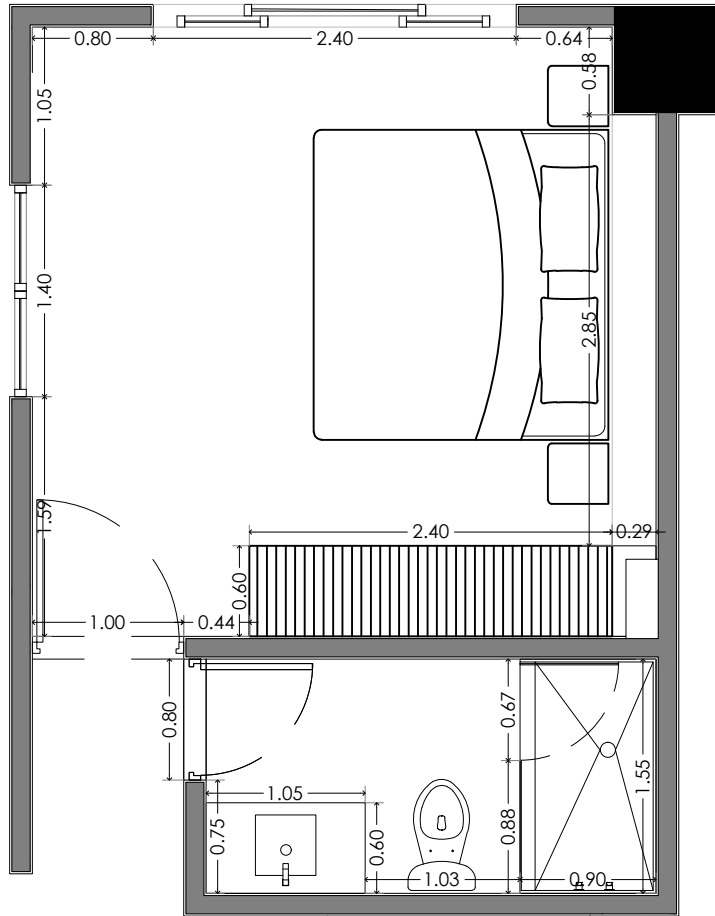

303

1	Recamara Principal	19.82 m2	Área General: 125.00 m2 Roof Garden: 65.65 m2 Total: 190.65 m2
2	Baño Principal	4.97 m2	
3	Vestidor Ppal.	4.76 m2	
4	Área de Lavado	1.03 m2	
5	Baño 1	4.61 m2	
6	Recamara 1	16.45 m2	
7	Cocina	7.72 m2	
8	Sala / Comedor	28.60 m2	
9	Terraza	24.55 m2	
10	Roof Garden	65.65 m2	

DEPARTAMENTO 303

(Sala /Comedor/ Cocina)

(Recamara Ppal / Baño Ppal)

(Recamara 2 / Baño)