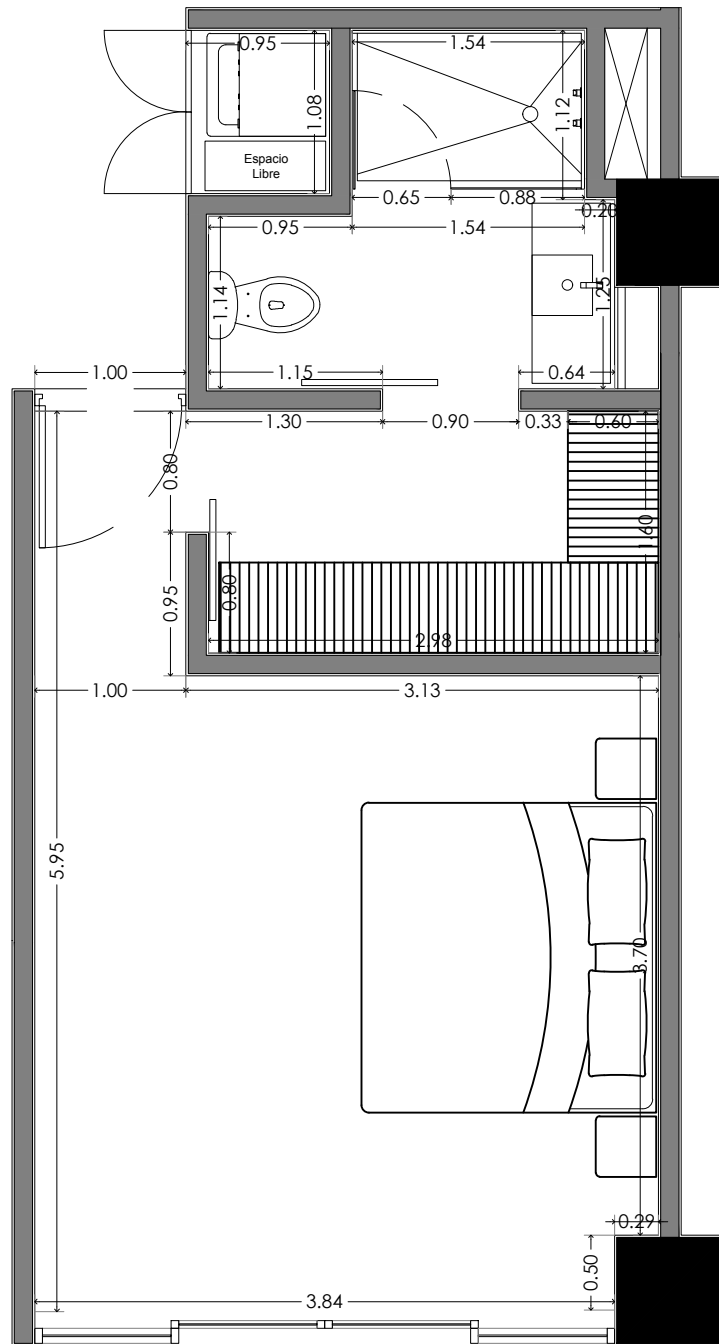

303

1	Recamara Principal	19.82 m2	Área General: 125.00 m2 Roof Garden: 65.65 m2 Total: 190.65 m2
2	Baño Principal	4.97 m2	
3	Vestidor Ppal.	4.76 m2	
4	Área de Lavado	1.03 m2	
5	Baño 1	4.61 m2	
6	Recamara 1	16.45 m2	
7	Cocina	7.72 m2	
8	Sala / Comedor	28.60 m2	
9	Terraza	24.55 m2	
10	Roof Garden	65.65 m2	

DEPARTAMENTO 303

(Sala /Comedor/ Cocina)

(Recamara Ppal / Baño Ppal)

(Recamara 2 / Baño)