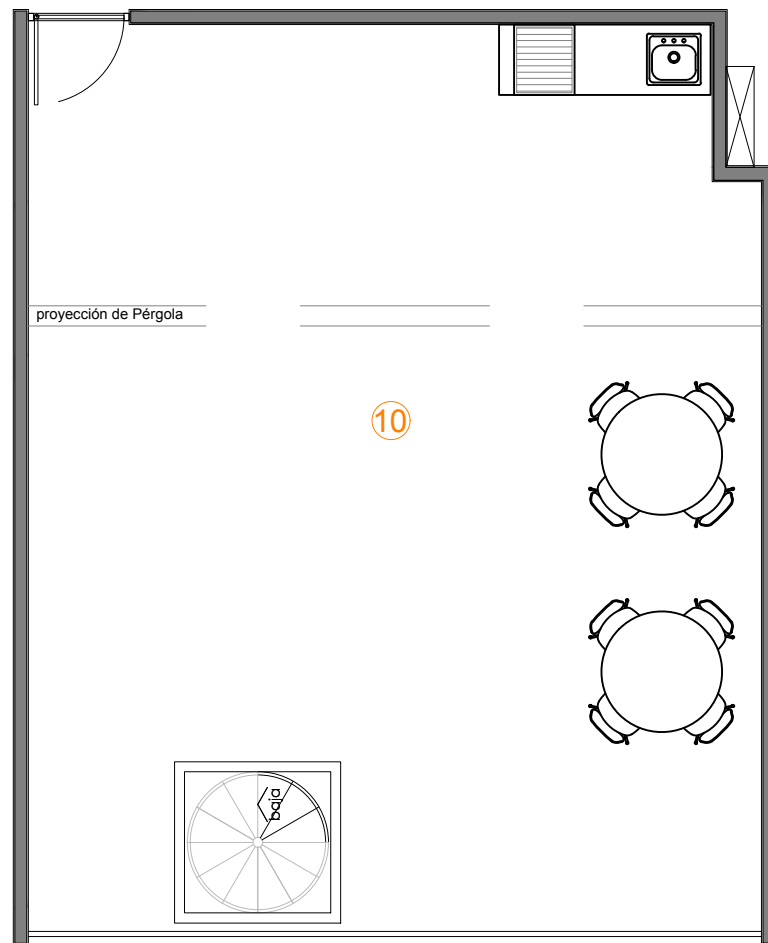

303

1	Recamara Principal	19.82 m2	Área General: 125.00 m2 Roof Garden: 65.65 m2 Total: 190.65 m2
2	Baño Principal	4.97 m2	
3	Vestidor Ppal.	4.76 m2	
4	Área de Lavado	1.03 m2	
5	Baño 1	4.61 m2	
6	Recamara 1	16.45 m2	
7	Cocina	7.72 m2	
8	Sala / Comedor	28.60 m2	
9	Terraza	24.55 m2	
10	Roof Garden	65.65 m2	

DEPARTAMENTO 303

(Sala /Comedor/ Cocina)

(Recamara Ppal / Baño Ppal)

(Recamara 2 / Baño)