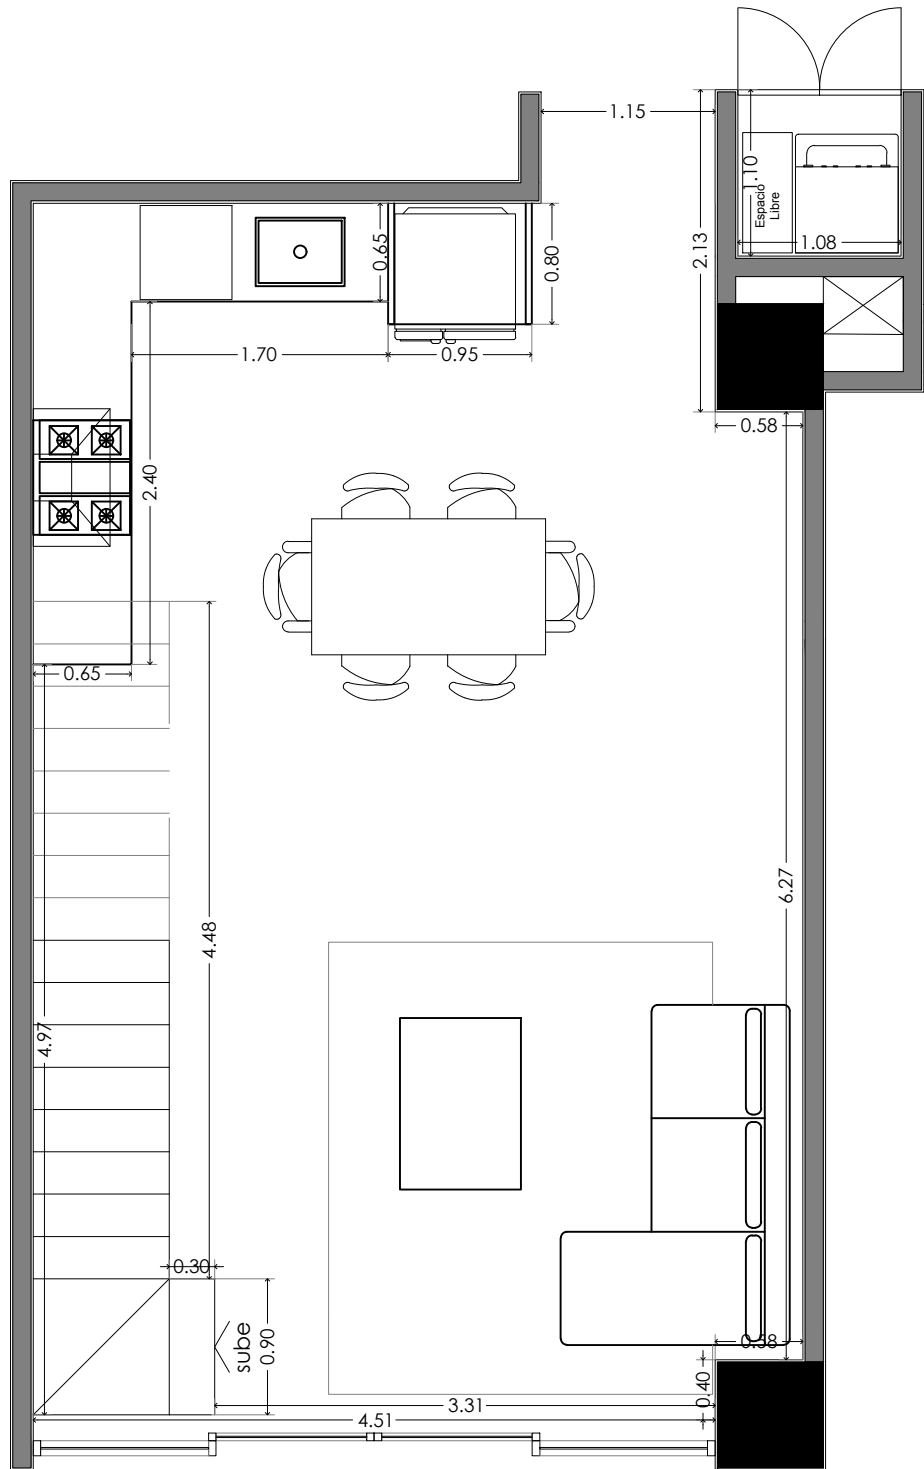

1	Recamara Principal	16.29 m2	Área General: 104.74 m2 Roof Garden: 61.70 m2 Total: 166.44 m2
2	Baño Principal	5.58 m2	
3	Área de Lavado	1.18 m2	
4	Baño 1	3.98 m2	
5	Recamara 1	14.25 m2	
6	Cocina	7.90 m2	
7	Sala / Comedor	30.27 m2	
8	Terraza	10.60 m2	
9	Roof Garden	61.70 m2	

DEPARTAMENTO 304

(Sala /Comedor/ Cocina)

(Recamara Ppal / Baño Ppal)

(Recamara 2 / Baño)