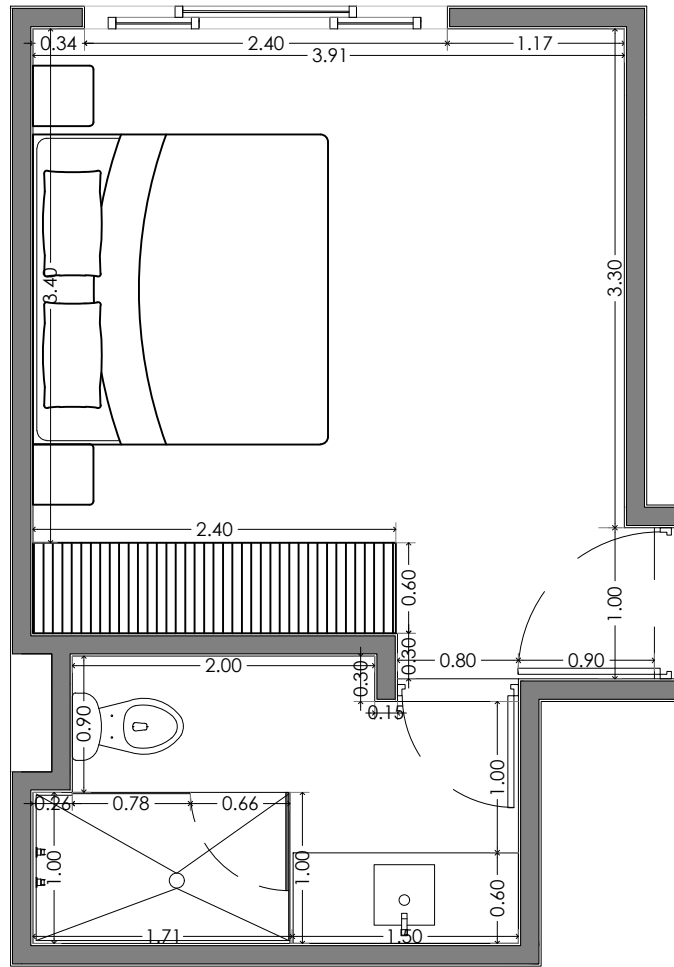

1	Recamara Principal	16.29 m2	Área General: 104.74 m2 Roof Garden: 61.70 m2 Total: 166.44 m2
2	Baño Principal	5.58 m2	
3	Área de Lavado	1.18 m2	
4	Baño 1	3.98 m2	
5	Recamara 1	14.25 m2	
6	Cocina	7.90 m2	
7	Sala / Comedor	30.27 m2	
8	Terraza	10.60 m2	
9	Roof Garden	61.70 m2	

DEPARTAMENTO 304

(Sala /Comedor/ Cocina)

(Recamara Ppal / Baño Ppal)

(Recamara 2 / Baño)