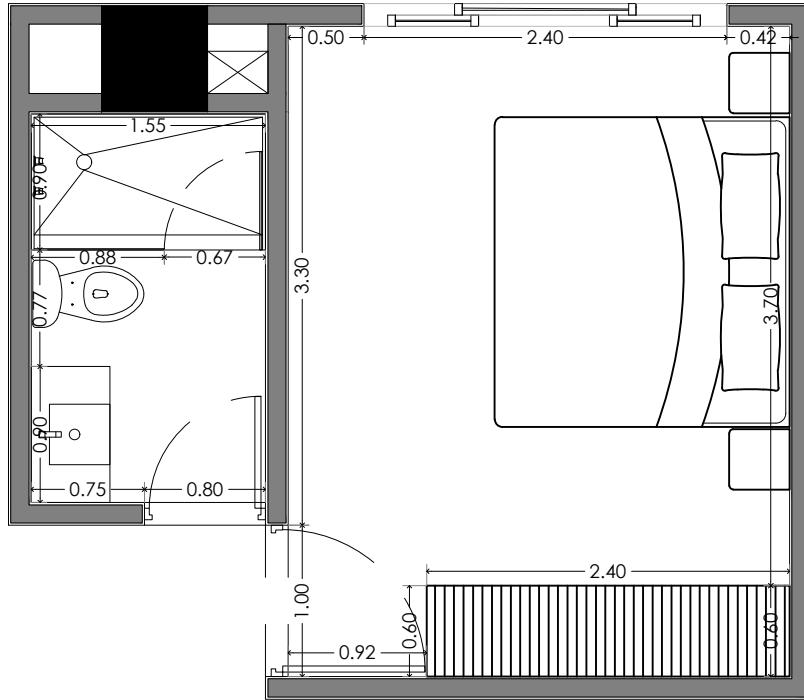

1	Recamara Principal	16.29 m2	Área General: 104.74 m2 Roof Garden: 61.70 m2 Total: 166.44 m2
2	Baño Principal	5.58 m2	
3	Área de Lavado	1.18 m2	
4	Baño 1	3.98 m2	
5	Recamara 1	14.25 m2	
6	Cocina	7.90 m2	
7	Sala / Comedor	30.27 m2	
8	Terraza	10.60 m2	
9	Roof Garden	61.70 m2	

DEPARTAMENTO 304

(Sala /Comedor/ Cocina)

(Recamara Ppal / Baño Ppal)

(Recamara 2 / Baño)