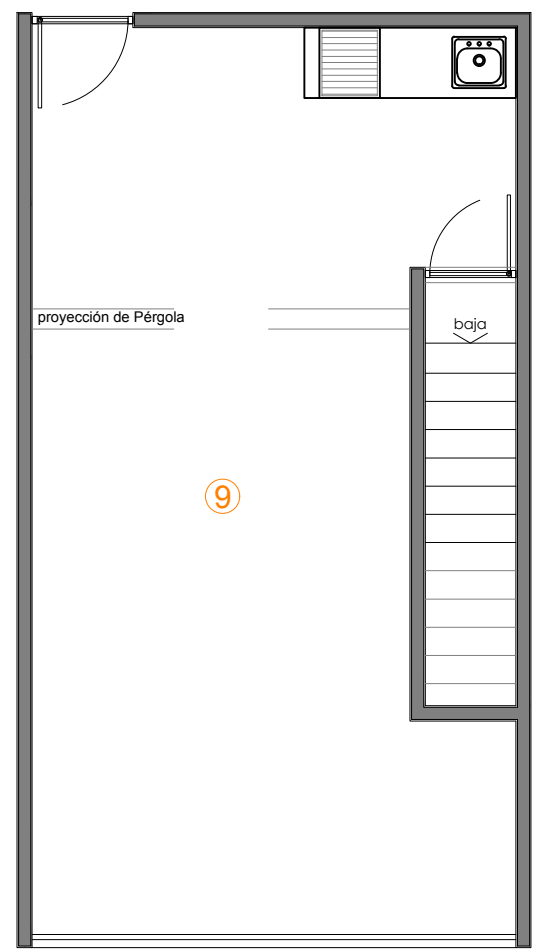

1	Recamara Principal	16.29 m2	Área General: 104.74 m2
2	Baño Principal	5.58 m2	
3	Área de Lavado	1.18 m2	Total: 143.74 m2
4	Baño 1	3.98 m2	
5	Recamara 1	14.25 m2	
6	Cocina	7.90 m2	
7	Sala / Comedor	30.27 m2	
8	Terraza	10.60 m2	
9	Roof Garden	39.00 m2	

DEPARTAMENTO 305

(Sala /Comedor/ Cocina)

(Recamara Ppal / Baño Ppal)

(Recamara 2 / Baño)