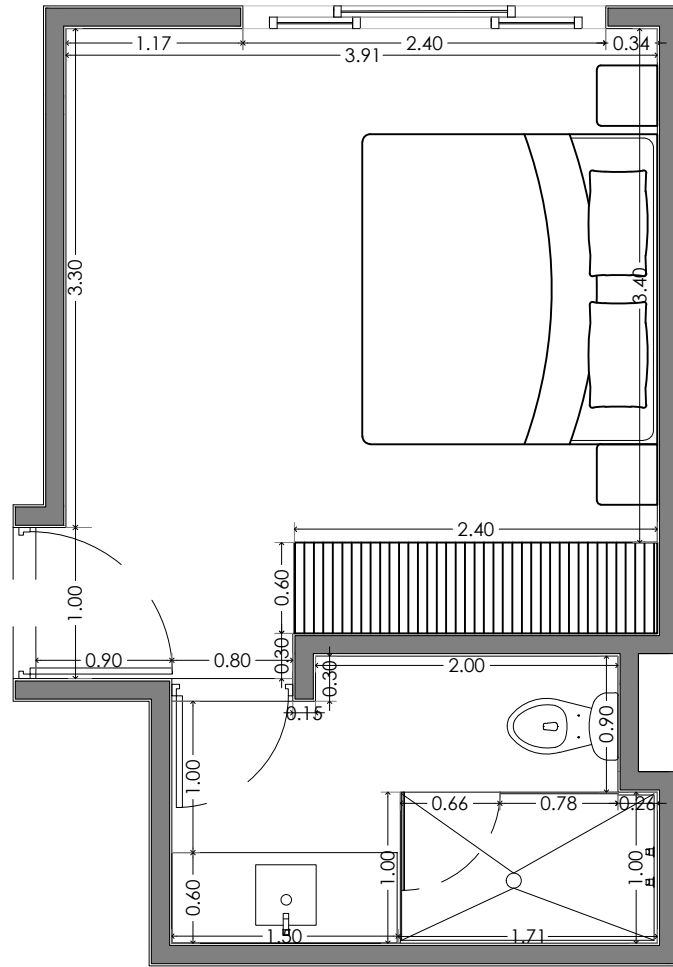

1	Recamara Principal	16.29 m2	Área General: 104.74 m2
2	Baño Principal	5.58 m2	
3	Área de Lavado	1.18 m2	Total: 143.74 m2
4	Baño 1	3.98 m2	
5	Recamara 1	14.25 m2	
6	Cocina	7.90 m2	
7	Sala / Comedor	30.27 m2	
8	Terraza	10.60 m2	
9	Roof Garden	39.00 m2	

DEPARTAMENTO 305

(Sala /Comedor/ Cocina)

(Recamara Ppal / Baño Ppal)

(Recamara 2 / Baño)