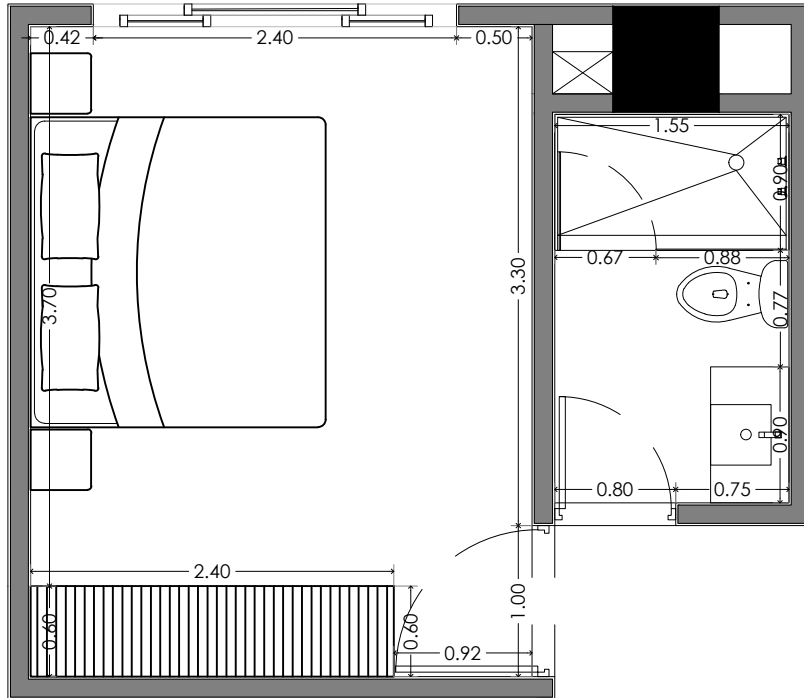

1	Recamara Principal	16.29 m2	Área General: 104.74 m2
2	Baño Principal	5.58 m2	
3	Área de Lavado	1.18 m2	Total: 143.74 m2
4	Baño 1	3.98 m2	
5	Recamara 1	14.25 m2	
6	Cocina	7.90 m2	
7	Sala / Comedor	30.27 m2	
8	Terraza	10.60 m2	
9	Roof Garden	39.00 m2	

DEPARTAMENTO 305

(Sala /Comedor/ Cocina)

(Recamara Ppal / Baño Ppal)

(Recamara 2 / Baño)