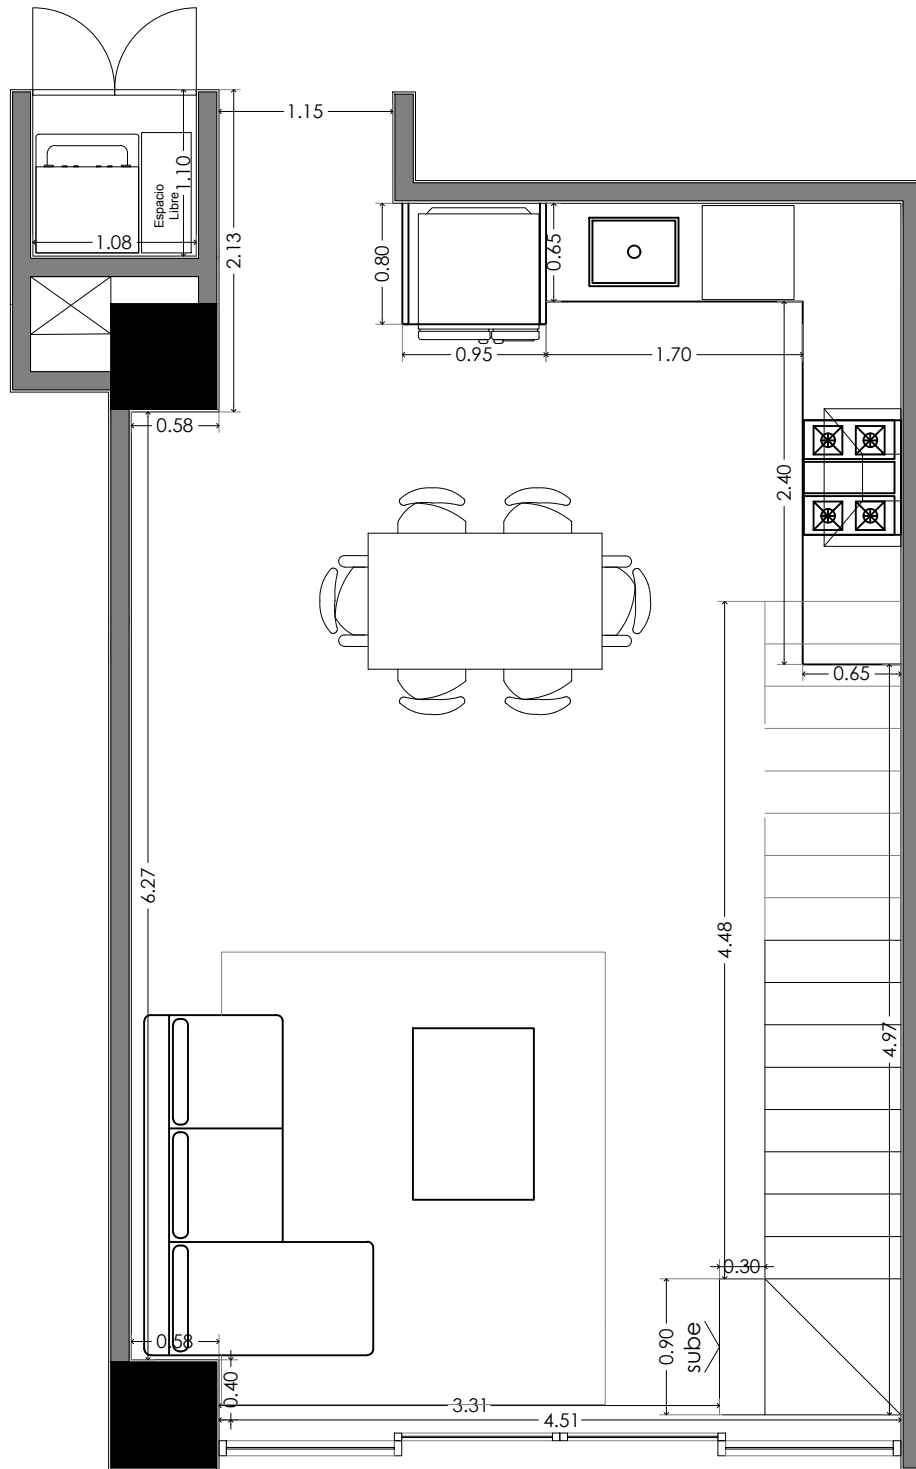

1	Recamara Principal	16.29 m2	Área General: 104.74 m2
2	Baño Principal	5.58 m2	
3	Área de Lavado	1.18 m2	Total: 143.74 m2
4	Baño 1	3.98 m2	
5	Recamara 1	14.25 m2	
6	Cocina	7.90 m2	
7	Sala / Comedor	30.27 m2	
8	Terraza	10.60 m2	
9	Roof Garden	39.00 m2	

DEPARTAMENTO 305

(Sala /Comedor/ Cocina)

(Recamara Ppal / Baño Ppal)

(Recamara 2 / Baño)